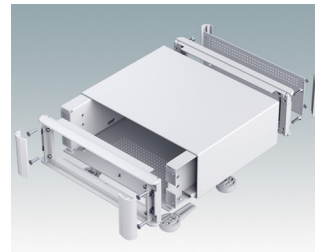

Elégants boîtiers pour instruments

- Boîtiers modernes en onze tailles standard tous avec ventilation
- Design moderne et cohérent sans vis de fixation visibles
- Les cadres frontaux et arrière moulés sous pression s'ajustent parfaitement sur le boîtier pour offrir une ligne fluide
- Des cache-vis emboîtables masquent les vis de fixation du boîtier et de la plaque avant
- Toutes les tailles disponibles avec ou sans poignée de transport, ou poignées latérales en ABS (versions 150 mm)
- Trois tailles disponibles avec panneau avant incliné
- Base pré-équipée de quatre inserts de montage M3 pour cartes
- Châssis interne pré-perforé pour le montage des guides de carte enfichables (accessoires) en positions 3, 5, 7 ou 9
- Plaque arrière amovible encastrée pour protéger connecteurs, commutateurs, etc.
- Plaque avant anodisée (accessoire) encastrée pour protéger claviers, affichages, etc.
- Toutes les plaques de boîtier sont munies de piliers filetés M4 pour les connexions de mise à la terre
- Boîtier équipé de quatre pieds modernes avec capuchons en TPE antidérapants.

Commandez votre version entièrement personnalisée. [En savoir plus >>](#)