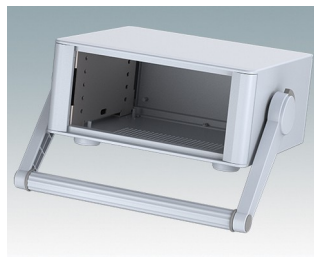

M6422135
Technomet R110H
Aluminium
Gris clair RAL 7035
225x200x100mm