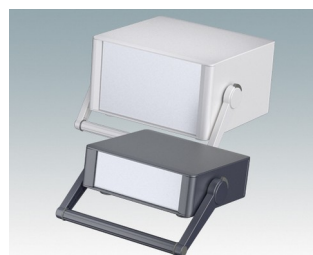

Elégants boîtiers pour instruments

- Boîtiers modernes en onze tailles standard tous avec ventilation
- Design moderne et cohérent sans vis de fixation visibles
- Les cadres frontaux et arrière moulés sous pression s'ajustent parfaitement sur le boîtier pour offrir une ligne fluide
- Des cache-vis emboîtables masquent les vis de fixation du boîtier et de la plaque avant
- Toutes les tailles disponibles avec ou sans poignée de transport, ou poignées latérales en ABS (versions 150 mm)
- Trois tailles disponibles avec panneau avant incliné
- Base pré-équipée de quatre inserts de montage M3 pour cartes
- Châssis interne pré-perforé pour le montage des guides de carte enfichables (accessoires) en positions 3, 5, 7 ou 9
- Plaque arrière amovible encastrée pour protéger connecteurs, commutateurs, etc.
- Plaque avant anodisée (accessoire) encastrée pour protéger claviers, affichages, etc.
- Toutes les plaques de boîtier sont munies de piliers filetés M4 pour les connexions de mise à la terre
- Boîtier équipé de quatre pieds modernes avec capuchons en TPE antidérapants.

Commandez votre version entièrement personnalisée. [En savoir plus >>](#)