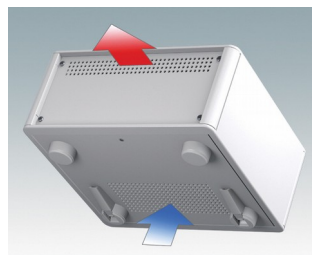

Elégants boîtiers pour instruments

- Boîtiers modernes en onze tailles standard tous avec ventilation
- Design moderne et cohérent sans vis de fixation visibles
- Les cadres frontaux et arrière moulés sous pression s'ajustent parfaitement sur le boîtier pour offrir une ligne fluide
- Des cache-vis emboîtables masquent les vis de fixation du boîtier et de la plaque avant
- Toutes les tailles disponibles avec ou sans poignée de transport, ou poignées latérales en ABS (versions 150 mm)
- Trois tailles disponibles avec panneau avant incliné
- Base pré-équipée de quatre inserts de montage M3 pour cartes
- Châssis interne pré-perforé pour le montage des guides de carte enfichables (accessoires) en positions 3, 5, 7 ou 9
- Plaque arrière amovible encastrée pour protéger connecteurs, commutateurs, etc.
- Plaque avant anodisée (accessoire) encastrée pour protéger claviers, affichages, etc.
- Toutes les plaques de boîtier sont munies de piliers filetés M4 pour les connexions de mise à la terre
- Boîtier équipé de quatre pieds modernes avec capuchons en TPE antidérapants.

Commandez votre version entièrement personnalisée. [En savoir plus >>](#)