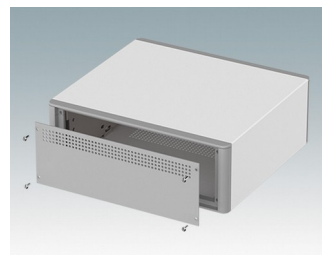

Elégants boîtiers pour instruments

- Boîtiers modernes en onze tailles standard tous avec ventilation
- Design moderne et cohérent sans vis de fixation visibles
- Les cadres frontaux et arrière moulés sous pression s'ajustent parfaitement sur le boîtier pour offrir une ligne fluide
- Des cache-vis emboîtables masquent les vis de fixation du boîtier et de la plaque avant
- Toutes les tailles disponibles avec ou sans poignée de transport, ou poignées latérales en ABS (versions 150 mm)
- Trois tailles disponibles avec panneau avant incliné
- Base pré-équipée de quatre inserts de montage M3 pour cartes
- Châssis interne pré-perforé pour le montage des guides de carte enfichables (accessoires) en positions 3, 5, 7 ou 9
- Plaque arrière amovible encastrée pour protéger connecteurs, commutateurs, etc.
- Plaque avant anodisée (accessoire) encastrée pour protéger claviers, affichages, etc.
- Toutes les plaques de boîtier sont munies de piliers filetés M4 pour les connexions de mise à la terre
- Boîtier équipé de quatre pieds modernes avec capuchons en TPE antidérapants.

Commandez votre version entièrement personnalisée. [En savoir plus >>](#)