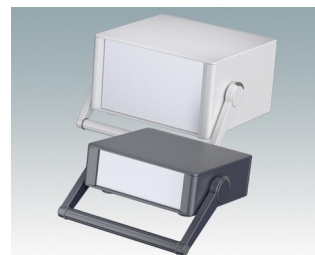

Elégants boîtiers pour instruments

- Boîtiers modernes en onze tailles standard tous avec ventilation
- Design moderne et cohérent sans vis de fixation visibles
- Les cadres frontaux et arrière moulés sous pression s'ajustent parfaitement sur le boîtier pour offrir une ligne fluide
- Des cache-vis emboîtables masquent les vis de fixation du boîtier et de la plaque avant
- Toutes les tailles disponibles avec ou sans poignée de transport, ou poignées latérales en ABS (versions 150 mm)
- Trois tailles disponibles avec panneau avant incliné
- Base pré-équipée de quatre inserts de montage M3 pour cartes
- Châssis interne pré-perforé pour le montage des guides de carte enfichables (accessoires) en positions 3, 5, 7 ou 9
- Plaque arrière amovible encastrée pour protéger connecteurs, commutateurs, etc.
- Plaque avant anodisée (accessoire) encastrée pour protéger claviers, affichages, etc.
- Toutes les plaques de boîtier sont munies de piliers filetés M4 pour les connexions de mise à la terre
- Boîtier équipé de quatre pieds modernes avec capuchons en TPE antidérapants.

Commandez votre version entièrement personnalisée. [En savoir plus >>](#)