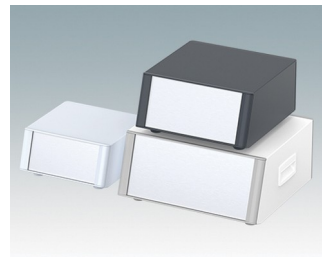

Elégants boîtiers pour instruments

- Boîtiers modernes en onze tailles standard tous avec ventilation
- Design moderne et cohérent sans vis de fixation visibles
- Les cadres frontaux et arrière moulés sous pression s'ajustent parfaitement sur le boîtier pour offrir une ligne fluide
- Des cache-vis emboîtables masquent les vis de fixation du boîtier et de la plaque avant
- Toutes les tailles disponibles avec ou sans poignée de transport, ou poignées latérales en ABS (versions 150 mm)
- Trois tailles disponibles avec panneau avant incliné
- Base pré-équipée de quatre inserts de montage M3 pour cartes
- Châssis interne pré-perforé pour le montage des guides de carte enfichables (accessoires) en positions 3, 5, 7 ou 9
- Plaque arrière amovible encastrée pour protéger connecteurs, commutateurs, etc.
- Plaque avant anodisée (accessoire) encastrée pour protéger claviers, affichages, etc.
- Toutes les plaques de boîtier sont munies de piliers filetés M4 pour les connexions de mise à la terre
- Boîtier équipé de quatre pieds modernes avec capuchons en TPE antidérapants.

Commandez votre version entièrement personnalisée. [En savoir plus >>](#)