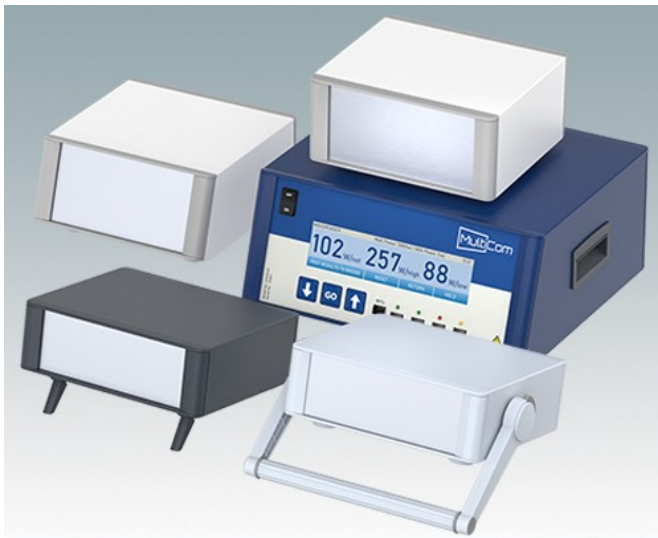

Elégants boîtiers pour instruments

- Boîtiers modernes en onze tailles standard tous avec ventilation
- Design moderne et cohérent sans vis de fixation visibles
- Les cadres frontaux et arrière moulés sous pression s'ajustent parfaitement sur le boîtier pour offrir une ligne fluide
- Des cache-vis emboîtables masquent les vis de fixation du boîtier et de la plaque avant
- Toutes les tailles disponibles avec ou sans poignée de transport, ou poignées latérales en ABS (versions 150 mm)
- Trois tailles disponibles avec panneau avant incliné
- Base pré-équipée de quatre inserts de montage M3 pour cartes
- Châssis interne pré-perforé pour le montage des guides de carte enfichables (accessoires) en positions 3, 5, 7 ou 9
- Plaque arrière amovible encastrée pour protéger connecteurs, commutateurs, etc.
- Plaque avant anodisée (accessoire) encastrée pour protéger claviers, affichages, etc.
- Toutes les plaques de boîtier sont munies de piliers filetés M4 pour les connexions de mise à la terre
- Boîtier équipé de quatre pieds modernes avec capuchons en TPE antidérapants.

Commandez votre version entièrement personnalisée. [En savoir plus >>](#)