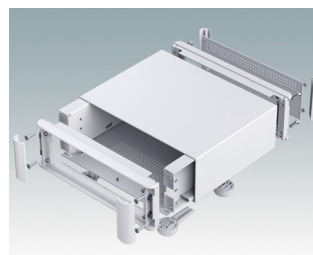

Elégants boîtiers pour instruments

- Boîtiers modernes en onze tailles standard tous avec ventilation
- Design moderne et cohérent sans vis de fixation visibles
- Les cadres frontaux et arrière moulés sous pression s'ajustent parfaitement sur le boîtier pour offrir une ligne fluide
- Des cache-vis emboîtables masquent les vis de fixation du boîtier et de la plaque avant
- Toutes les tailles disponibles avec ou sans poignée de transport, ou poignées latérales en ABS (versions 150 mm)
- Trois tailles disponibles avec panneau avant incliné
- Base pré-équipée de quatre inserts de montage M3 pour cartes
- Châssis interne pré-perforé pour le montage des guides de carte enfichables (accessoires) en positions 3, 5, 7 ou 9
- Plaque arrière amovible encastrée pour protéger connecteurs, commutateurs, etc.
- Plaque avant anodisée (accessoire) encastrée pour protéger claviers, affichages, etc.
- Toutes les plaques de boîtier sont munies de piliers filetés M4 pour les connexions de mise à la terre
- Boîtier équipé de quatre pieds modernes avec capuchons en TPE antidérapants.

Commandez votre version entièrement personnalisée. [En savoir plus >>](#)