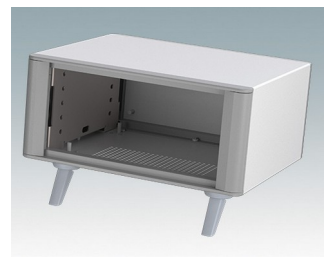

M6422126
Technomet R110
Aluminium
Blanc signalisation/gris
signalisation A RAL 9016/7042
225x200x100mm