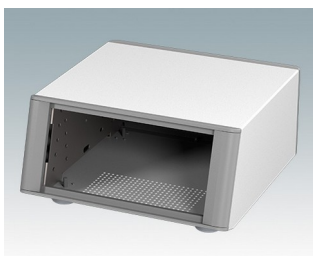

M6423126
Technomet SL110
Aluminium
Blanc signalisation/gris
signalisation A RAL 9016/7042
225x230x100mm