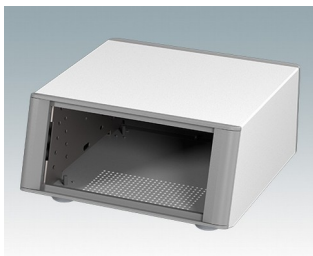

M6423126
Technomet SL110
Aluminium
Blanc signalisation/gris
signalisation A RAL 9016/7042
225x230x100mm