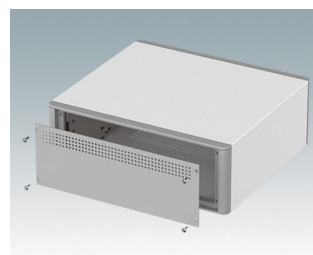

Elégants boîtiers pour instruments

- Boîtiers modernes en onze tailles standard tous avec ventilation
- Design moderne et cohérent sans vis de fixation visibles
- Les cadres frontaux et arrière moulés sous pression s'ajustent parfaitement sur le boîtier pour offrir une ligne fluide
- Des cache-vis emboîtables masquent les vis de fixation du boîtier et de la plaque avant
- Toutes les tailles disponibles avec ou sans poignée de transport, ou poignées latérales en ABS (versions 150 mm)
- Trois tailles disponibles avec panneau avant incliné
- Base pré-équipée de quatre inserts de montage M3 pour cartes
- Châssis interne pré-perforé pour le montage des guides de carte enfichables (accessoires) en positions 3, 5, 7 ou 9
- Plaque arrière amovible encastrée pour protéger connecteurs, commutateurs, etc.
- Plaque avant anodisée (accessoire) encastrée pour protéger claviers, affichages, etc.
- Toutes les plaques de boîtier sont munies de piliers filetés M4 pour les connexions de mise à la terre
- Boîtier équipé de quatre pieds modernes avec capuchons en TPE antidérapants.

Commandez votre version entièrement personnalisée. [En savoir plus >>](#)