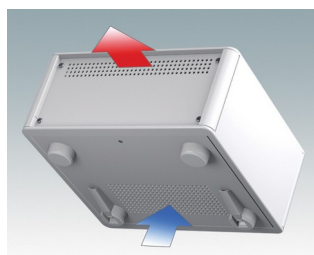

Elégants boîtiers pour instruments

- Boîtiers modernes en onze tailles standard tous avec ventilation
- Design moderne et cohérent sans vis de fixation visibles
- Les cadres frontaux et arrière moulés sous pression s'ajustent parfaitement sur le boîtier pour offrir une ligne fluide
- Des cache-vis emboîtables masquent les vis de fixation du boîtier et de la plaque avant
- Toutes les tailles disponibles avec ou sans poignée de transport, ou poignées latérales en ABS (versions 150 mm)
- Trois tailles disponibles avec panneau avant incliné
- Base pré-équipée de quatre inserts de montage M3 pour cartes
- Châssis interne pré-perforé pour le montage des guides de carte enfichables (accessoires) en positions 3, 5, 7 ou 9
- Plaque arrière amovible encastrée pour protéger connecteurs, commutateurs, etc.
- Plaque avant anodisée (accessoire) encastrée pour protéger claviers, affichages, etc.
- Toutes les plaques de boîtier sont munies de piliers filetés M4 pour les connexions de mise à la terre
- Boîtier équipé de quatre pieds modernes avec capuchons en TPE antidérapants.

Commandez votre version entièrement personnalisée. [En savoir plus >>](#)