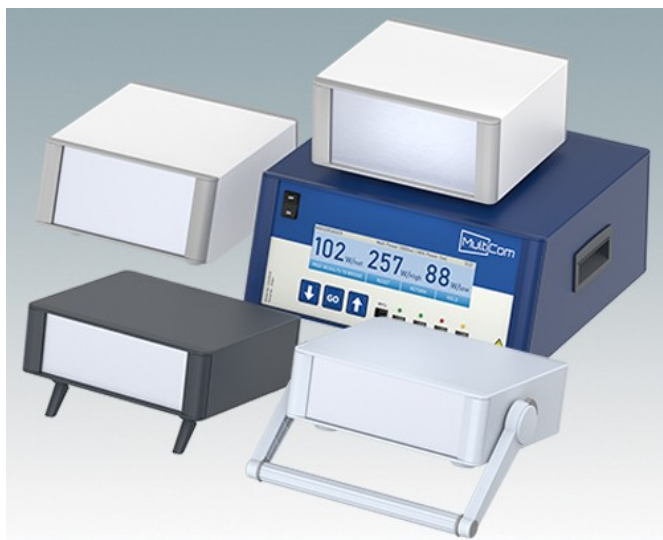

Elégants boîtiers pour instruments

- Boîtiers modernes en onze tailles standard tous avec ventilation
- Design moderne et cohérent sans vis de fixation visibles
- Les cadres frontaux et arrière moulés sous pression s'ajustent parfaitement sur le boîtier pour offrir une ligne fluide
- Des cache-vis emboîtables masquent les vis de fixation du boîtier et de la plaque avant
- Toutes les tailles disponibles avec ou sans poignée de transport, ou poignées latérales en ABS (versions 150 mm)
- Trois tailles disponibles avec panneau avant incliné
- Base pré-équipée de quatre inserts de montage M3 pour cartes
- Châssis interne pré-perforé pour le montage des guides de carte enfichables (accessoires) en positions 3, 5, 7 ou 9
- Plaque arrière amovible encastrée pour protéger connecteurs, commutateurs, etc.
- Plaque avant anodisée (accessoire) encastrée pour protéger claviers, affichages, etc.
- Toutes les plaques de boîtier sont munies de piliers filetés M4 pour les connexions de mise à la terre
- Boîtier équipé de quatre pieds modernes avec capuchons en TPE antidérapants.

Commandez votre version entièrement personnalisée. [En savoir plus >>](#)