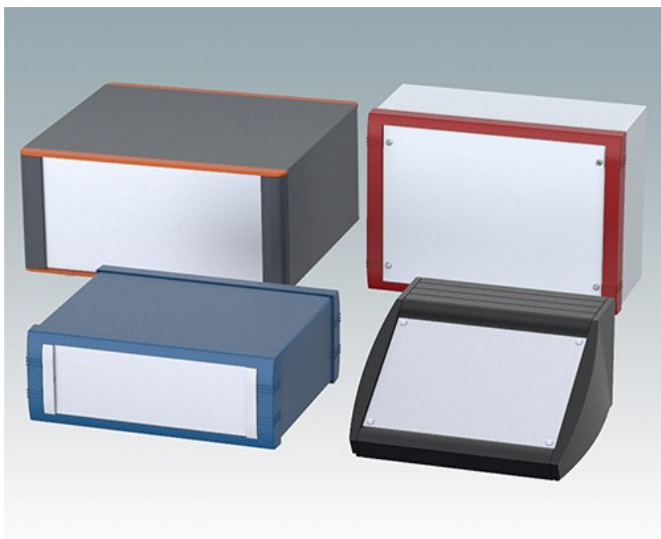

Versions

Peinture anodisée mate

Iridite NCP