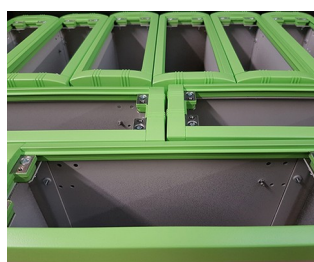

Versions

Peinture anodisée mate

Iridite NCP