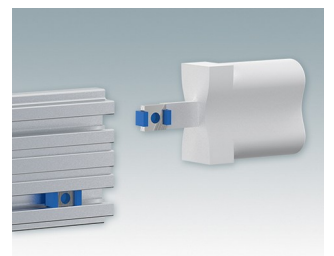

Design polyvalent idéal pour la personnalisation

- Boîtiers pour instruments élégants et pratiques avec montage simple et rapide
- Personnalisation aisée à vos spécifications exactes
- Dix tailles standard disponibles en gris clair et noir
- Châssis interne amovible
- Guides-cartes dans les extrusions de montage
- Plaques avant et arrière en aluminium anodisé comprises
- Plaques avant et arrière encastrées pour protéger les commandes
- Quatre pieds en caoutchouc antiglisse à insérer

Commandez votre version entièrement personnalisée. [En savoir plus >>](#)

Versions

M5501110
UNICASE 1
Aluminium
Gris clair RAL 7035
185x180x65mm

M5501116
UNICASE 1
Aluminium
Blanc signalisation RAL 9016
185x180x65mm