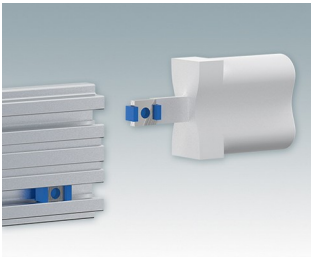

Accessoires

M5500001

Outil d'assemblage Unicase

PA 2200 (Polyamide)

Blanc

44x13x27mm

Sous réserve de modifications techniques. © OKW Enclosures Ltd