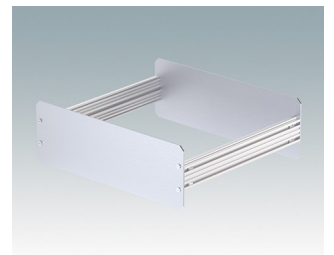

Design polyvalent idéal pour la personnalisation

- Boîtiers pour instruments élégants et pratiques avec montage simple et rapide
- Personnalisation aisée à vos spécifications exactes
- Dix tailles standard disponibles en gris clair et noir
- Châssis interne amovible
- Guides-cartes dans les extrusions de montage
- Plaques avant et arrière en aluminium anodisé comprises
- Plaques avant et arrière encastrées pour protéger les commandes
- Quatre pieds en caoutchouc antiglisse à insérer

Commandez votre version entièrement personnalisée. [En savoir plus >>](#)

Versions

M5501110
UNICASE 1
Aluminium
Gris clair RAL 7035
185x180x65mm

M5501116
UNICASE 1
Aluminium
Blanc signalisation RAL 9016
185x180x65mm

M5501119
UNICASE 1
Aluminium
Noir RAL 9005
185x180x65mm

M5502110
UNICASE 2
Aluminium
Gris clair RAL 7035
260x250x90mm

M5502116
UNICASE 2
Aluminium
Blanc signalisation RAL 9016
260x250x90mm

M5502119
UNICASE 2
Aluminium
Noir RAL 9005
260x250x90mm