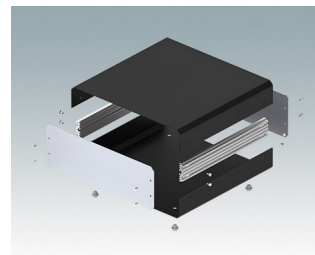

Design polyvalent idéal pour la personnalisation

- Boîtiers pour instruments élégants et pratiques avec montage simple et rapide
- Personnalisation aisée à vos spécifications exactes
- Dix tailles standard disponibles en gris clair et noir
- Châssis interne amovible
- Guides-cartes dans les extrusions de montage
- Plaques avant et arrière en aluminium anodisé comprises
- Plaques avant et arrière encastrées pour protéger les commandes
- Quatre pieds en caoutchouc antiglisse à insérer

Commandez votre version entièrement personnalisée. [En savoir plus >>](#)

Versions

M5501110
UNICASE 1
Aluminium
Gris clair RAL 7035
185x180x65mm

M5501116
UNICASE 1
Aluminium
Blanc signalisation RAL 9016
185x180x65mm

M5501119
UNICASE 1
Aluminium
Noir RAL 9005
185x180x65mm

M5502110
UNICASE 2
Aluminium
Gris clair RAL 7035
260x250x90mm

M5502116
UNICASE 2
Aluminium
Blanc signalisation RAL 9016
260x250x90mm

M5502119
UNICASE 2
Aluminium
Noir RAL 9005
260x250x90mm

M5503110
UNICASE 3
Aluminium
Gris clair RAL 7035
350x250x110mm

M5503116
UNICASE 3
Aluminium
Blanc signalisation RAL 9016
350x250x110mm

M5503119
UNICASE 3
Aluminium
Noir RAL 9005
350x250x110mm

M5504110
UNICASE 4
Aluminium
Gris clair RAL 7035
261x300x134,5mm