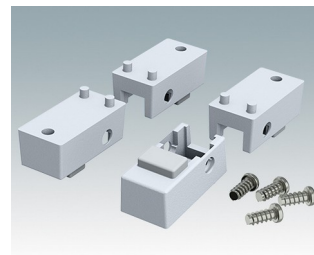

Boitiers pour rack 19" modernes conforme aux normes DIN 41494 et IEC 60297-3

- Gamme élégante de boitiers pour rack 19" en aluminium
- Hauteurs : 2U et 3U en deux profondeurs standard
- Élégant cadre frontal moulé sous pression incorporant des « poignées de confort » inédites et des oreilles de montage de rack
- Corps de boitier robuste plié avec plaque inférieure amovible
- Plaque arrière amovible
- Plaque avant (accessoire) encastrée dans le cadre pour recevoir un clavier à membrane
- Trous de fixation de circuits imprimés dans la plaque inférieure
- Possibilité de montage de pieds moulés (accessoires) sur la plaque inférieure pour les applications de bureau
- Boitiers fournis entièrement assemblés

M5619325
UNIMET 19" 3Ux280mm
Aluminium
Gris clair/gris fenêtre RAL
7035/7040
132,5x482,6x280mm

M5619335
UNIMET 19" 3Ux380mm
Aluminium
Gris clair/gris fenêtre RAL
7035/7040
132,5x482,6x380mm

Accessoires

M5600001
Jeu pour montage des circuits
imprimés
PA 6
Noir RAL 9005

M5600010
Vis de fixation du circuit imprimé,
M3
Acier
Zingué
6mm

M5600015
Pieds du boîtier, kit 1
ABS (UL 94 HB)
Gris clair RAL 7035
34x17x16mm

M5600045
Pieds du boîtier, kit 2
ABS (UL 94 HB)
Gris clair RAL 7035
34x17x16mm