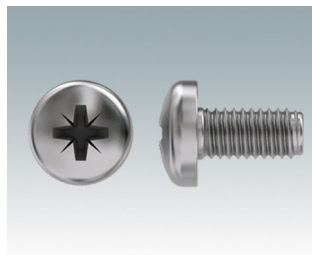

M5600010
Vis de fixation du circuit imprimé,
M3
Acier
Zingué
6mm

M5600015
Pieds du boîtier, kit 1
ABS (UL 94 HB)
Gris clair RAL 7035
34x17x16mm

M5600045
Pieds du boîtier, kit 2
ABS (UL 94 HB)
Gris clair RAL 7035
34x17x16mm