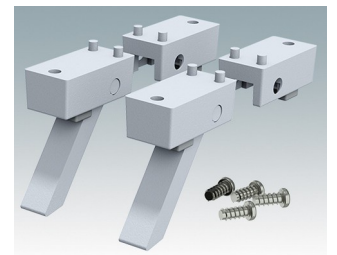

Boitiers pour rack 19" modernes conforme aux normes DIN 41494 et IEC 60297-3

- Gamme élégante de boitiers pour rack 19" en aluminium
- Hauteurs : 2U et 3U en deux profondeurs standard
- Élégant cadre frontal moulé sous pression incorporant des « poignées de confort » inédites et des oreilles de montage de rack
- Corps de boitier robuste plié avec plaque inférieure amovible
- Plaque arrière amovible
- Plaque avant (accessoire) encastrée dans le cadre pour recevoir un clavier à membrane
- Trous de fixation de circuits imprimés dans la plaque inférieure
- Possibilité de montage de pieds moulés (accessoires) sur la plaque inférieure pour les applications de bureau
- Boitiers fournis entièrement assemblés

M5619325
UNIMET 19" 3Ux280mm
Aluminium
Gris clair/gris fenêtre RAL
7035/7040
132,5x482,6x280mm

M5619335
UNIMET 19" 3Ux380mm
Aluminium
Gris clair/gris fenêtre RAL
7035/7040
132,5x482,6x380mm

Accessoires

M5600001
Jeu pour montage des circuits
imprimés
PA 6
Noir RAL 9005

M5600010
Vis de fixation du circuit imprimé,
M3
Acier
Zingué
6mm

M5600015
Pieds du boîtier, kit 1
ABS (UL 94 HB)
Gris clair RAL 7035
34x17x16mm

M5600045
Pieds du boîtier, kit 2
ABS (UL 94 HB)
Gris clair RAL 7035
34x17x16mm