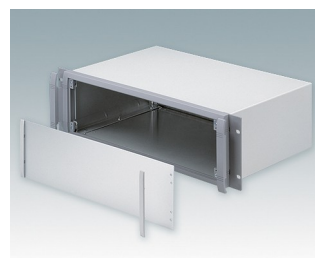

Boitiers pour rack 19" modernes conforme aux normes DIN 41494 et IEC 60297-3

- Gamme élégante de boitiers pour rack 19" en aluminium
- Hauteurs : 2U et 3U en deux profondeurs standard
- Élégant cadre frontal moulé sous pression incorporant des « poignées de confort » inédites et des oreilles de montage de rack
- Corps de boitier robuste plié avec plaque inférieure amovible
- Plaque arrière amovible
- Plaque avant (accessoire) encastrée dans le cadre pour recevoir un clavier à membrane
- Trous de fixation de circuits imprimés dans la plaque inférieure
- Possibilité de montage de pieds moulés (accessoires) sur la plaque inférieure pour les applications de bureau
- Boitiers fournis entièrement assemblés

Commandez votre version entièrement personnalisée. [En savoir plus >>](#)

Versions

M5619225
UNIMET 19" 2Ux280mm
Aluminium
Gris clair/gris fenêtre RAL
7035/7040
88x482,6x280mm

M5619235
UNIMET 19" 2Ux380mm
Aluminium
Gris clair/gris fenêtre RAL
7035/7040
88x482,6x380mm

M5619325
UNIMET 19" 3Ux280mm
Aluminium
Gris clair/gris fenêtre RAL
7035/7040
132,5x482,6x280mm

M5619335
UNIMET 19" 3Ux380mm
Aluminium
Gris clair/gris fenêtre RAL
7035/7040
132,5x482,6x380mm

Accessoires

M5600001
Jeu pour montage des circuits
imprimés
PA 6
Noir RAL 9005