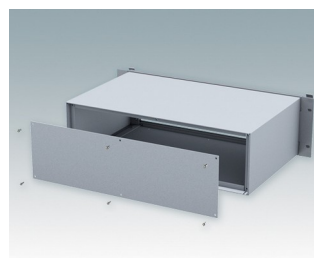

Boitiers pour rack 19" modernes conforme aux normes DIN 41494 et IEC 60297-3

- Gamme élégante de boitiers pour rack 19" en aluminium
- Hauteurs : 2U et 3U en deux profondeurs standard
- Élégant cadre frontal moulé sous pression incorporant des « poignées de confort » inédites et des oreilles de montage de rack
- Corps de boitier robuste plié avec plaque inférieure amovible
- Plaque arrière amovible
- Plaque avant (accessoire) encastrée dans le cadre pour recevoir un clavier à membrane
- Trous de fixation de circuits imprimés dans la plaque inférieure
- Possibilité de montage de pieds moulés (accessoires) sur la plaque inférieure pour les applications de bureau
- Boitiers fournis entièrement assemblés

Commandez votre version entièrement personnalisée. [En savoir plus >>](#)

Versions

M5619225
UNIMET 19" 2Ux280mm
Aluminium
Gris clair/gris fenêtre RAL
7035/7040
88x482,6x280mm

M5619235
UNIMET 19" 2Ux380mm
Aluminium
Gris clair/gris fenêtre RAL
7035/7040
88x482,6x380mm

M5619325
UNIMET 19" 3Ux280mm
Aluminium
Gris clair/gris fenêtre RAL
7035/7040
132,5x482,6x280mm

M5619335
UNIMET 19" 3Ux380mm
Aluminium
Gris clair/gris fenêtre RAL
7035/7040
132,5x482,6x380mm

Accessoires

M5600001
Jeu pour montage des circuits
imprimés
PA 6
Noir RAL 9005