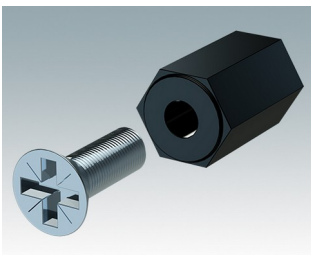

Boitiers pour rack 19" modernes conforme aux normes DIN 41494 et IEC 60297-3

- Gamme élégante de boitiers pour rack 19" en aluminium
- Hauteurs : 2U et 3U en deux profondeurs standard
- Élégant cadre frontal moulé sous pression incorporant des « poignées de confort » inédites et des oreilles de montage de rack
- Corps de boitier robuste plié avec plaque inférieure amovible
- Plaque arrière amovible
- Plaque avant (accessoire) encastrée dans le cadre pour recevoir un clavier à membrane
- Trous de fixation de circuits imprimés dans la plaque inférieure
- Possibilité de montage de pieds moulés (accessoires) sur la plaque inférieure pour les applications de bureau
- Boitiers fournis entièrement assemblés

Commandez votre version entièrement personnalisée. [En savoir plus >>](#)

Versions

M5619225
UNIMET 19" 2Ux280mm
Aluminium
Gris clair/gris fenêtre RAL
7035/7040
88x482,6x280mm

M5619235
UNIMET 19" 2Ux380mm
Aluminium
Gris clair/gris fenêtre RAL
7035/7040
88x482,6x380mm

M5619325
UNIMET 19" 3Ux280mm
Aluminium
Gris clair/gris fenêtre RAL
7035/7040
132,5x482,6x280mm

M5619335
UNIMET 19" 3Ux380mm
Aluminium
Gris clair/gris fenêtre RAL
7035/7040
132,5x482,6x380mm

Accessoires

M5600001
Jeu pour montage des circuits
imprimés
PA 6
Noir RAL 9005

M5600010
Vis de fixation du circuit imprimé,
M3
Acier
Zingué
6mm

M5600015
Pieds du boîtier, kit 1
ABS (UL 94 HB)
Gris clair RAL 7035
34x17x16mm

M5600045
Pieds du boîtier, kit 2
ABS (UL 94 HB)
Gris clair RAL 7035
34x17x16mm