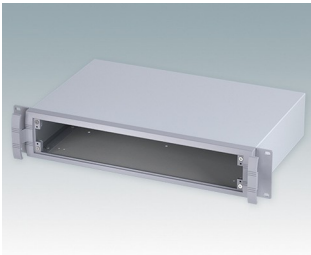

Boitiers pour rack 19" modernes conforme aux normes DIN 41494 et IEC 60297-3

- Gamme élégante de boitiers pour rack 19" en aluminium
- Hauteurs : 2U et 3U en deux profondeurs standard
- Élégant cadre frontal moulé sous pression incorporant des « poignées de confort » inédites et des oreilles de montage de rack
- Corps de boitier robuste plié avec plaque inférieure amovible
- Plaque arrière amovible
- Plaque avant (accessoire) encastrée dans le cadre pour recevoir un clavier à membrane
- Trous de fixation de circuits imprimés dans la plaque inférieure
- Possibilité de montage de pieds moulés (accessoires) sur la plaque inférieure pour les applications de bureau
- Boitiers fournis entièrement assemblés

Commandez votre version entièrement personnalisée. [En savoir plus >>](#)

Versions

M5619225
UNIMET 19" 2Ux280mm
Aluminium
Gris clair/gris fenêtre RAL
7035/7040
88x482,6x280mm

M5619235
UNIMET 19" 2Ux380mm
Aluminium
Gris clair/gris fenêtre RAL
7035/7040
88x482,6x380mm

M5619325
UNIMET 19" 3Ux280mm
Aluminium
Gris clair/gris fenêtre RAL
7035/7040
132,5x482,6x280mm

M5619335
UNIMET 19" 3Ux380mm
Aluminium
Gris clair/gris fenêtre RAL
7035/7040
132,5x482,6x380mm

Accessoires

M5600001
Jeu pour montage des circuits
imprimés
PA 6
Noir RAL 9005