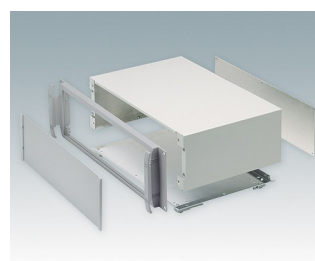

Boitiers pour rack 19" modernes conforme aux normes DIN 41494 et IEC 60297-3

- Gamme élégante de boitiers pour rack 19" en aluminium
- Hauteurs : 2U et 3U en deux profondeurs standard
- Élégant cadre frontal moulé sous pression incorporant des « poignées de confort » inédites et des oreilles de montage de rack
- Corps de boitier robuste plié avec plaque inférieure amovible
- Plaque arrière amovible
- Plaque avant (accessoire) encastrée dans le cadre pour recevoir un clavier à membrane
- Trous de fixation de circuits imprimés dans la plaque inférieure
- Possibilité de montage de pieds moulés (accessoires) sur la plaque inférieure pour les applications de bureau
- Boitiers fournis entièrement assemblés

Commandez votre version entièrement personnalisée. [En savoir plus >>](#)

Versions

M5619225
UNIMET 19" 2Ux280mm
Aluminium
Gris clair/gris fenêtre RAL
7035/7040
88x482,6x280mm

M5619235
UNIMET 19" 2Ux380mm
Aluminium
Gris clair/gris fenêtre RAL
7035/7040
88x482,6x380mm

M5619325
UNIMET 19" 3Ux280mm
Aluminium
Gris clair/gris fenêtre RAL
7035/7040
132,5x482,6x280mm

M5619335
UNIMET 19" 3Ux380mm
Aluminium
Gris clair/gris fenêtre RAL
7035/7040
132,5x482,6x380mm

Accessoires

M5600001
Jeu pour montage des circuits
imprimés
PA 6
Noir RAL 9005