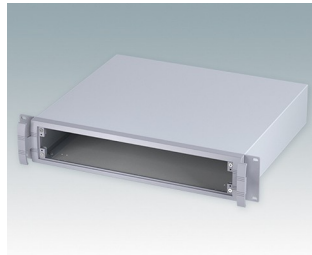

Boitiers pour rack 19" modernes conforme aux normes DIN 41494 et IEC 60297-3

- Gamme élégante de boitiers pour rack 19" en aluminium
- Hauteurs : 2U et 3U en deux profondeurs standard
- Élégant cadre frontal moulé sous pression incorporant des « poignées de confort » inédites et des oreilles de montage de rack
- Corps de boitier robuste plié avec plaque inférieure amovible
- Plaque arrière amovible
- Plaque avant (accessoire) encastrée dans le cadre pour recevoir un clavier à membrane
- Trous de fixation de circuits imprimés dans la plaque inférieure
- Possibilité de montage de pieds moulés (accessoires) sur la plaque inférieure pour les applications de bureau
- Boitiers fournis entièrement assemblés

Commandez votre version entièrement personnalisée. [En savoir plus >>](#)

Versions

M5619225
UNIMET 19" 2Ux280mm
Aluminium
Gris clair/gris fenêtre RAL
7035/7040
88x482,6x280mm

M5619235
UNIMET 19" 2Ux380mm
Aluminium
Gris clair/gris fenêtre RAL
7035/7040
88x482,6x380mm

M5619325
UNIMET 19" 3Ux280mm
Aluminium
Gris clair/gris fenêtre RAL
7035/7040
132,5x482,6x280mm

M5619335
UNIMET 19" 3Ux380mm
Aluminium
Gris clair/gris fenêtre RAL
7035/7040
132,5x482,6x380mm

Accessoires

M5600001
Jeu pour montage des circuits
imprimés
PA 6
Noir RAL 9005