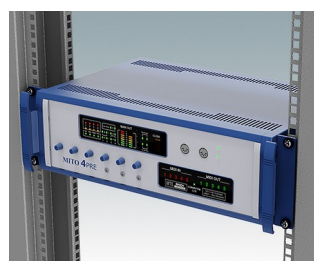

Boitiers pour rack 19" modernes conforme aux normes DIN 41494 et IEC 60297-3

- Gamme élégante de boitiers pour rack 19" en aluminium
- Hauteurs : 2U et 3U en deux profondeurs standard
- Élégant cadre frontal moulé sous pression incorporant des « poignées de confort » inédites et des oreilles de montage de rack
- Corps de boitier robuste plié avec plaque inférieure amovible
- Plaque arrière amovible
- Plaque avant (accessoire) encastrée dans le cadre pour recevoir un clavier à membrane
- Trous de fixation de circuits imprimés dans la plaque inférieure
- Possibilité de montage de pieds moulés (accessoires) sur la plaque inférieure pour les applications de bureau
- Boitiers fournis entièrement assemblés

Commandez votre version entièrement personnalisée. [En savoir plus >>](#)