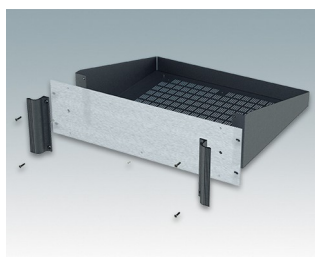

Boitiers pour rack universels conformes aux normes DIN 41494 et IEC 60297-3

- Boitiers pour rack 19" polyvalents, formats 1U à 6U
- Design très moderne incorporant des poignées de plaque avant ergonomiques
- Versions de 24 "(610 mm) très profondes pour les racks de serveur informatique
- Version T avec partie supérieure ouverte
- Robuste corps de boîtier en aluminium avec plaques supérieure, inférieure et arrière amovibles
- Plaques supérieure et inférieure avec ou sans aération
- Plaque avant 19" en aluminium anodisé
- Trous de fixation dans la plaque inférieure pour cartes de circuits imprimés et châssis
- Des goujons M4 de mise à la terre sur tous les composants assurent la continuité électrique
- Deux coloris standard : noir ou gris clair
- Boitiers fournis entièrement assemblés

Commandez votre version entièrement personnalisée. [En savoir plus >>](#)