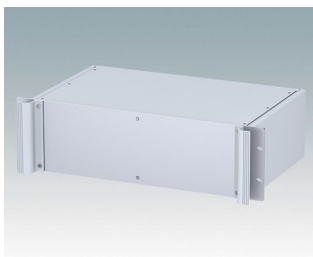

M6219335
COMBIMET 19" 3Ux265mm
Aluminium
Gris clair RAL 7035
132,5x482,6x265mm