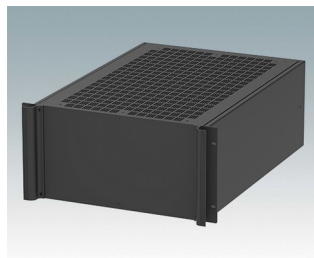

M6219589
COMBIMET 19" 5Ux610mm
avec aération
Aluminium
Noir RAL 9005
221x482,6x609,6mm