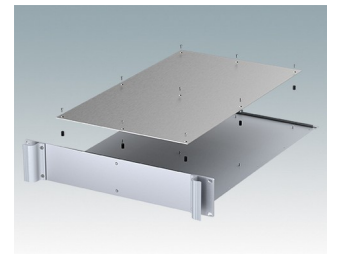

M6200610
Kit de plaque support (24")
Aluminium
Fini naturel
335x574,6x1,5mm

Sous réserve de modifications techniques. © OKW Enclosures Ltd