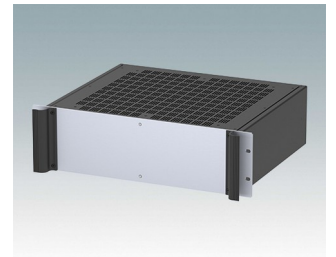

M6219369
COMBIMET 19" 3Ux365mm
avec aération
Aluminium
Noir RAL 9005
132,5x482,6x365mm