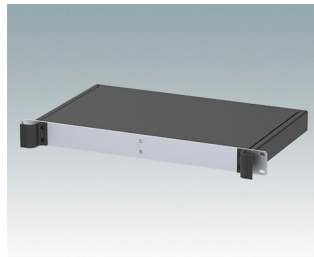

M6219139
COMBIMET 19" 1Ux265mm
Aluminium
Noir RAL 9005
43,6x482,6x265mm