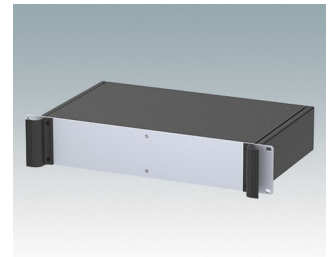

M6219239
COMBIMET 19" 2Ux265mm
Aluminium
Noir RAL 9005
88,1x482,6x265mm