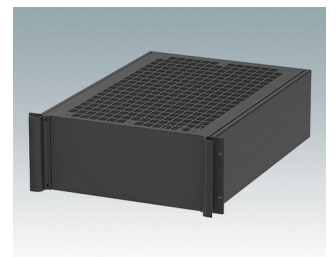

M6219489
COMBIMET 19" 4Ux610mm
avec aération
Aluminium
Noir RAL 9005
177x482,6x609,6mm