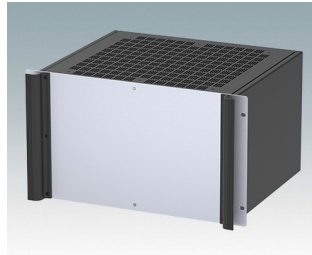

M6219669
COMBIMET 19" 6Ux365mm
avec aération
Aluminium
Noir RAL 9005
266x482,6x365mm