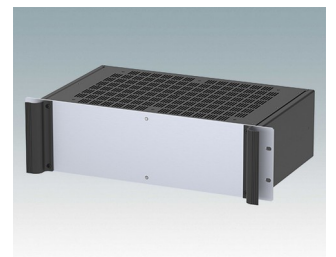

M6219349
COMBIMET 19" 3Ux265mm
avec aération
Aluminium
Noir RAL 9005
132,5x482,6x265mm