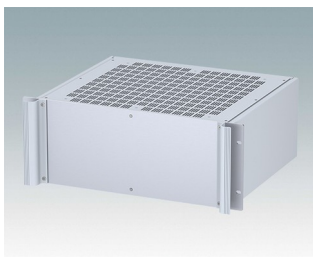

M6219465
COMBIMET 19" 4Ux365mm
avec aération
Aluminium
Gris clair RAL 7035
177x482,6x365mm