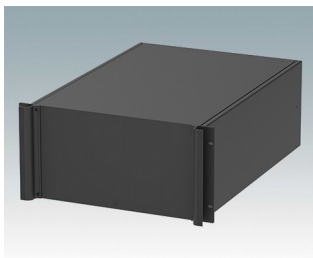

M6219579
COMBIMET 19" 5Ux610mm
Aluminium
Noir RAL 9005
221x482,6x609,6mm