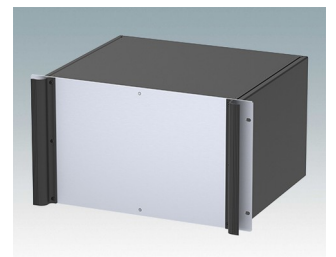

M6219659
COMBIMET 19" 6Ux365mm
Aluminium
Noir RAL 9005
266x482,6x365mm