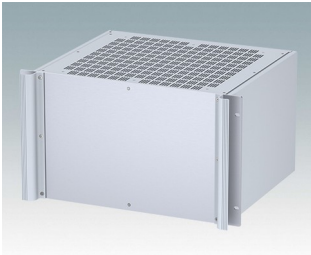

M6219665
COMBIMET 19" 6Ux365mm
avec aération
Aluminium
Gris clair RAL 7035
266x482,6x365mm