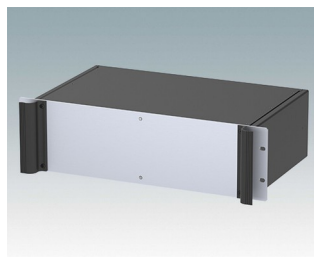

M6219339
COMBIMET 19" 3Ux265mm
Aluminium
Noir RAL 9005
132,5x482,6x265mm