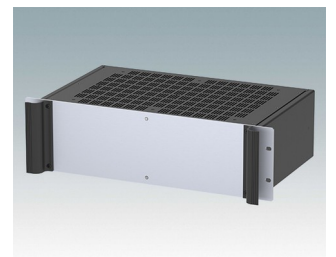

M6219349
COMBIMET 19" 3Ux265mm
avec aération
Aluminium
Noir RAL 9005
132,5x482,6x265mm