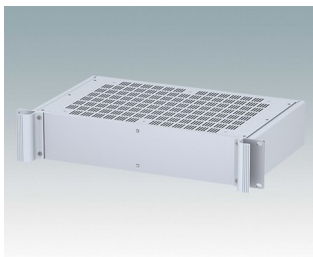

M6219245
COMBIMET 19" 2Ux265mm
avec aération
Aluminium
Gris clair RAL 7035
88,1x482,6x265mm