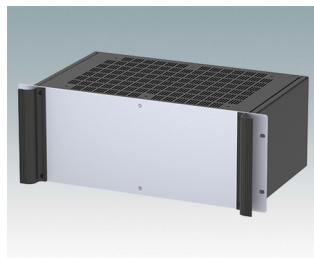

M6219449
COMBIMET 19" 4Ux265mm
avec aération
Aluminium
Noir RAL 9005
177x482,6x265mm