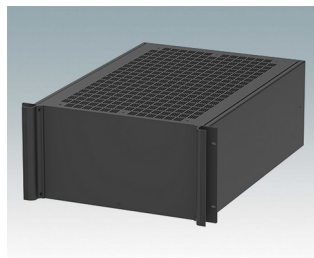

M6219589
COMBIMET 19" 5Ux610mm
avec aération
Aluminium
Noir RAL 9005
221x482,6x609,6mm