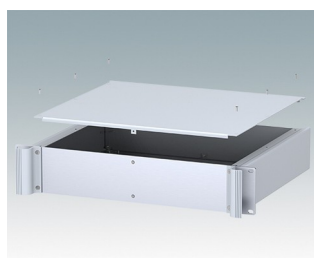

Boitiers pour rack universels conformes aux normes DIN 41494 et IEC 60297-3

- Boitiers pour rack 19" polyvalents, formats 1U à 6U
- Design très moderne incorporant des poignées de plaque avant ergonomiques
- Versions de 24 "(610 mm) très profondes pour les racks de serveur informatique
- Version T avec partie supérieure ouverte
- Robuste corps de boîtier en aluminium avec plaques supérieure, inférieure et arrière amovibles
- Plaques supérieure et inférieure avec ou sans aération
- Plaque avant 19" en aluminium anodisé
- Trous de fixation dans la plaque inférieure pour cartes de circuits imprimés et châssis
- Des goujons M4 de mise à la terre sur tous les composants assurent la continuité électrique
- Deux coloris standard : noir ou gris clair
- Boitiers fournis entièrement assemblés

Commandez votre version entièrement personnalisée. [En savoir plus >>](#)