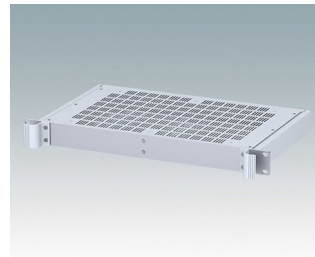

M6119335
COMBIMET T 19" 3Ux365mm
Ouvert
Aluminium
Gris clair RAL 7035
132,5x482,6x365mm

M6119339
COMBIMET T 19" 3Ux365mm
Ouvert
Aluminium
Noir RAL 9005
132,5x482,6x365mm

M6219115
COMBIMET 19" 1Ux265mm
panneau supérieur plein
Aluminium
Gris clair RAL 7035
43,6x482,6x265mm

M6219119
COMBIMET 19" 1Ux265mm
panneau supérieur plein
Aluminium
Noir RAL 9005
43,6x482,6x265mm

M6219125
COMBIMET 19" 1Ux365mm
panneau supérieur plein
Aluminium
Gris clair RAL 7035
43,6x482,6x365mm

M6219129
COMBIMET 19" 1Ux365mm
panneau supérieur plein
Aluminium
Noir RAL 9005
43,6x482,6x365mm

M6219135
COMBIMET 19" 1Ux265mm
Aluminium
Gris clair RAL 7035
43,6x482,6x265mm

M6219139
COMBIMET 19" 1Ux265mm
Aluminium
Noir RAL 9005
43,6x482,6x265mm

M6219145
COMBIMET 19" 1Ux265mm
avec aération
Aluminium
Gris clair RAL 7035
43,6x482,6x265mm