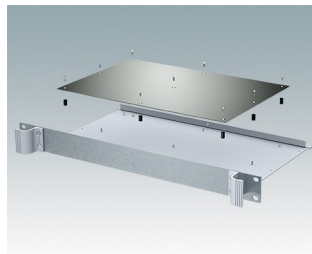

M6200265
Kit de plaque support (265mm)
Aluminium
Fini naturel
335x230x1,5mm