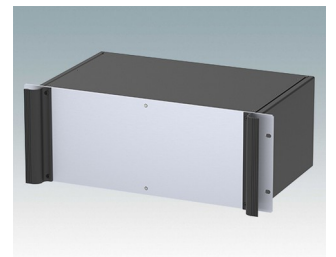

M6219439
COMBIMET 19" 4Ux265mm
Aluminium
Noir RAL 9005
177x482,6x265mm