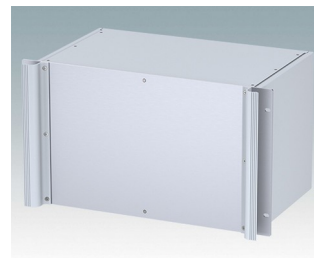

M6219635
COMBIMET 19" 6Ux265mm
Aluminium
Gris clair RAL 7035
266x482,6x265mm