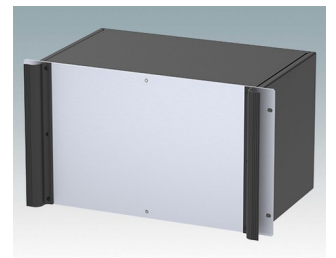

M6219639
COMBIMET 19" 6Ux265mm
Aluminium
Noir RAL 9005
266x482,6x265mm