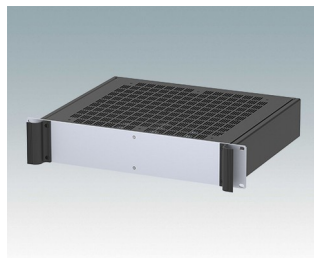

M6219269
COMBIMET 19" 2Ux365mm
avec aération
Aluminium
Noir RAL 9005
88,1x482,6x365mm