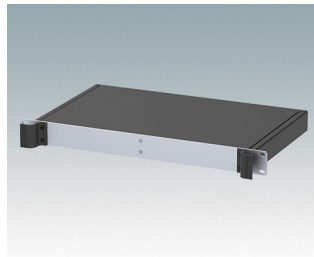

M6219139
COMBIMET 19" 1Ux265mm
Aluminium
Noir RAL 9005
43,6x482,6x265mm