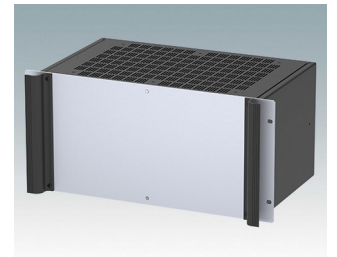

M6219549
COMBIMET 19" 5Ux265mm
avec aération
Aluminium
Noir RAL 9005
221x482,6x265mm