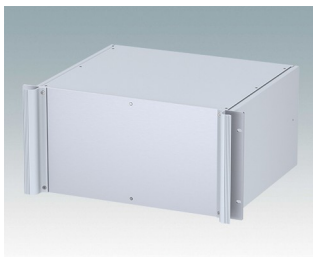

M6219555
COMBIMET 19" 5Ux365mm
Aluminium
Gris clair RAL 7035
221x482,6x365mm