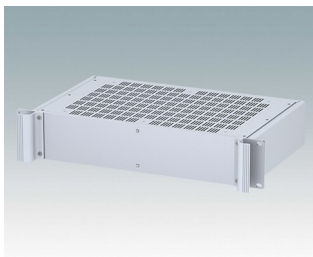

M6219245
COMBIMET 19" 2Ux265mm
avec aération
Aluminium
Gris clair RAL 7035
88,1x482,6x265mm