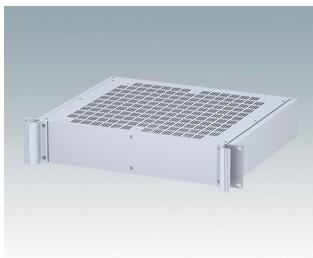

M6219265
COMBIMET 19" 2Ux365mm
avec aération
Aluminium
Gris clair RAL 7035
88,1x482,6x365mm