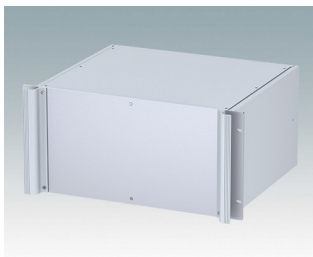

M6219555
COMBIMET 19" 5Ux365mm
Aluminium
Gris clair RAL 7035
221x482,6x365mm