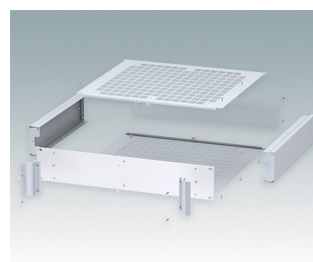

Boitiers pour rack universels conformes aux normes DIN 41494 et IEC 60297-3

- Boitiers pour rack 19" polyvalents, formats 1U à 6U
- Design très moderne incorporant des poignées de plaque avant ergonomiques
- Versions de 24 "(610 mm) très profondes pour les racks de serveur informatique
- Version T avec partie supérieure ouverte
- Robuste corps de boîtier en aluminium avec plaques supérieure, inférieure et arrière amovibles
- Plaques supérieure et inférieure avec ou sans aération
- Plaque avant 19" en aluminium anodisé
- Trous de fixation dans la plaque inférieure pour cartes de circuits imprimés et châssis
- Des goujons M4 de mise à la terre sur tous les composants assurent la continuité électrique
- Deux coloris standard : noir ou gris clair
- Boitiers fournis entièrement assemblés

Commandez votre version entièrement personnalisée. [En savoir plus >>](#)