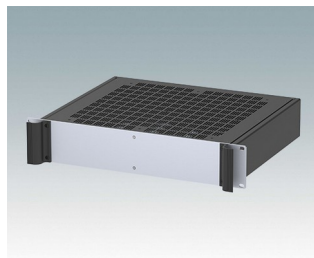

M6219269
COMBIMET 19" 2Ux365mm
avec aération
Aluminium
Noir RAL 9005
88,1x482,6x365mm