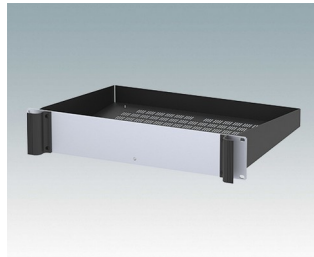

Boitiers pour rack universels conformes aux normes DIN 41494 et IEC 60297-3

- Boitiers pour rack 19" polyvalents, formats 1U à 6U
- Design très moderne incorporant des poignées de plaque avant ergonomiques
- Versions de 24 "(610 mm) très profondes pour les racks de serveur informatique
- Version T avec partie supérieure ouverte
- Robuste corps de boîtier en aluminium avec plaques supérieure, inférieure et arrière amovibles
- Plaques supérieure et inférieure avec ou sans aération
- Plaque avant 19" en aluminium anodisé
- Trous de fixation dans la plaque inférieure pour cartes de circuits imprimés et châssis
- Des goujons M4 de mise à la terre sur tous les composants assurent la continuité électrique
- Deux coloris standard : noir ou gris clair
- Boitiers fournis entièrement assemblés

Commandez votre version entièrement personnalisée. [En savoir plus >>](#)

Versions

M6119235
COMBIMET T 19" 2Ux365mm
Ouvert
Aluminium
Gris clair RAL 7035
88,1x482,6x365mm

M6119239
COMBIMET T 19" 2Ux365mm
Ouvert
Aluminium
Noir RAL 9005
88,1x482,6x365mm

M6119335
COMBIMET T 19" 3Ux365mm
Ouvert
Aluminium
Gris clair RAL 7035
132,5x482,6x365mm

M6119339
COMBIMET T 19" 3Ux365mm
Ouvert
Aluminium
Noir RAL 9005
132,5x482,6x365mm

M6219115
COMBIMET 19" 1Ux265mm
panneau supérieur plein
Aluminium
Gris clair RAL 7035
43,6x482,6x265mm