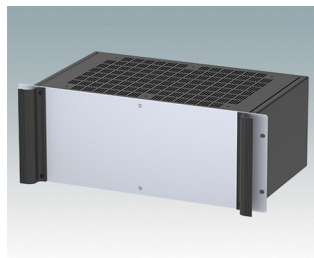

M6219449
COMBIMET 19" 4Ux265mm
avec aération
Aluminium
Noir RAL 9005
177x482,6x265mm