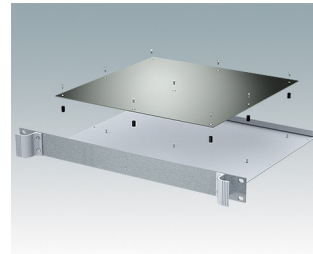

M6200365
Kit de plaque support (365mm)
Aluminium
Fini naturel
335x330x1,5mm