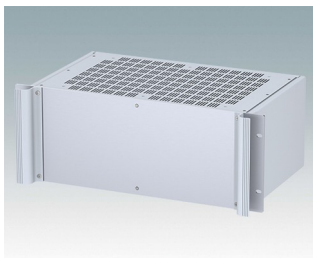

M6219445
COMBIMET 19" 4Ux265mm
avec aération
Aluminium
Gris clair RAL 7035
177x482,6x265mm