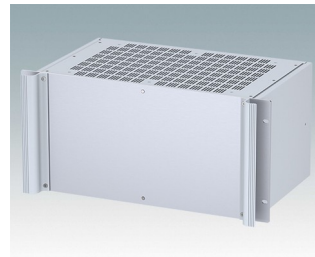

M6219545
COMBIMET 19" 5Ux265mm
avec aération
Aluminium
Gris clair RAL 7035
221x482,6x265mm