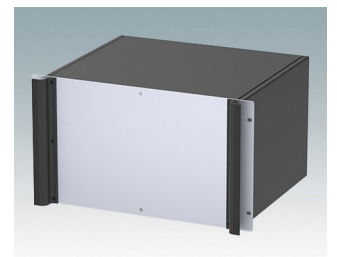

M6219659
COMBIMET 19" 6Ux365mm
Aluminium
Noir RAL 9005
266x482,6x365mm