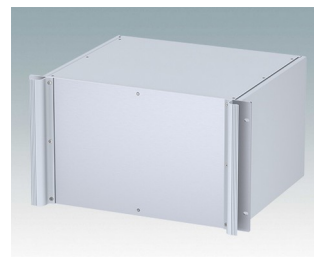

M6219655
COMBIMET 19" 6Ux365mm
Aluminium
Gris clair RAL 7035
266x482,6x365mm