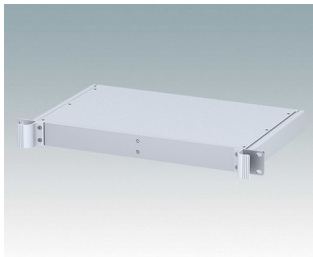

M6219135
COMBIMET 19" 1Ux265mm
Aluminium
Gris clair RAL 7035
43,6x482,6x265mm