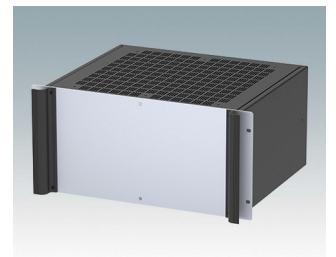

M6219569
COMBIMET 19" 5Ux365mm
avec aération
Aluminium
Noir RAL 9005
221x482,6x365mm