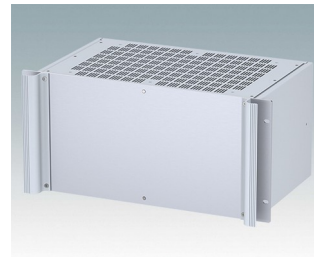

M6219545
COMBIMET 19" 5Ux265mm
avec aération
Aluminium
Gris clair RAL 7035
221x482,6x265mm