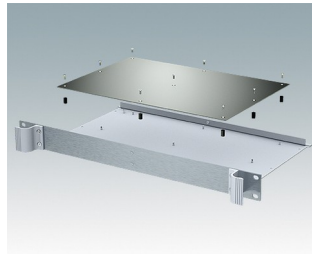

M6200265
Kit de plaque support (265mm)
Aluminium
Fini naturel
335x230x1,5mm