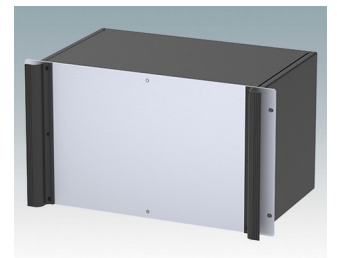

M6219639
COMBIMET 19" 6Ux265mm
Aluminium
Noir RAL 9005
266x482,6x265mm