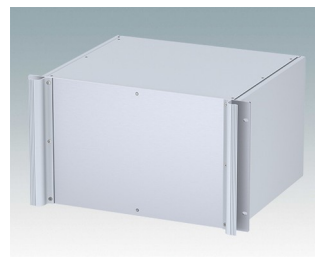

M6219655
COMBIMET 19" 6Ux365mm
Aluminium
Gris clair RAL 7035
266x482,6x365mm