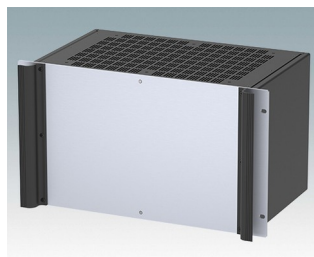

M6219649
COMBIMET 19" 6Ux265mm
avec aération
Aluminium
Noir RAL 9005
266x482,6x265mm