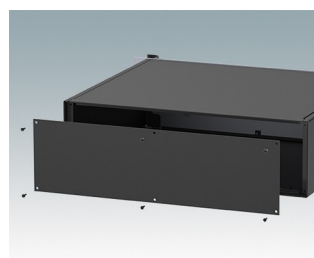

Boitiers pour rack universels conformes aux normes DIN 41494 et IEC 60297-3

- Boitiers pour rack 19" polyvalents, formats 1U à 6U
- Design très moderne incorporant des poignées de plaque avant ergonomiques
- Versions de 24 "(610 mm) très profondes pour les racks de serveur informatique
- Version T avec partie supérieure ouverte
- Robuste corps de boîtier en aluminium avec plaques supérieure, inférieure et arrière amovibles
- Plaques supérieure et inférieure avec ou sans aération
- Plaque avant 19" en aluminium anodisé
- Trous de fixation dans la plaque inférieure pour cartes de circuits imprimés et châssis
- Des goujons M4 de mise à la terre sur tous les composants assurent la continuité électrique
- Deux coloris standard : noir ou gris clair
- Boitiers fournis entièrement assemblés

Commandez votre version entièrement personnalisée. [En savoir plus >>](#)