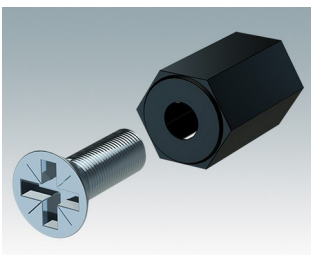

Accessoires

M5600001
Jeu pour montage des circuits
imprimés
PA 6
Noir RAL 9005