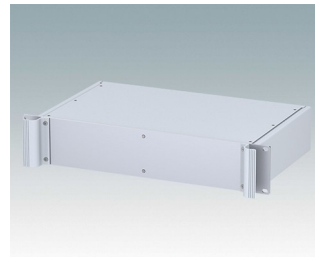

M6219235
COMBIMET 19" 2Ux265mm
Aluminium
Gris clair RAL 7035
88,1x482,6x265mm