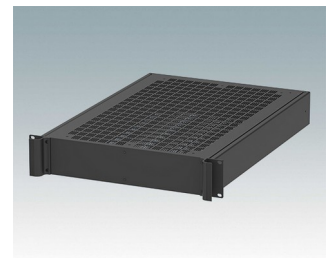

M6219289
COMBIMET 19" 2Ux610mm
avec aération
Aluminium
Noir RAL 9005
88,1x482,6x609,6mm