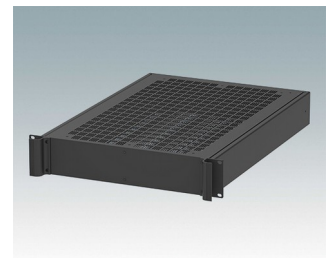

M6219289
COMBIMET 19" 2Ux610mm
avec aération
Aluminium
Noir RAL 9005
88,1x482,6x609,6mm