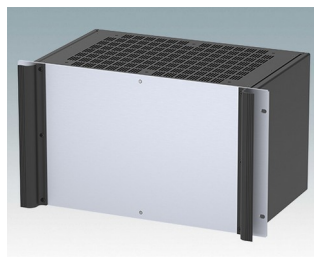

M6219649
COMBIMET 19" 6Ux265mm
avec aération
Aluminium
Noir RAL 9005
266x482,6x265mm