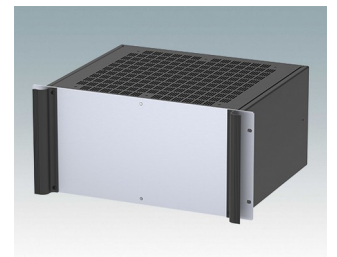

M6219569
COMBIMET 19" 5Ux365mm
avec aération
Aluminium
Noir RAL 9005
221x482,6x365mm