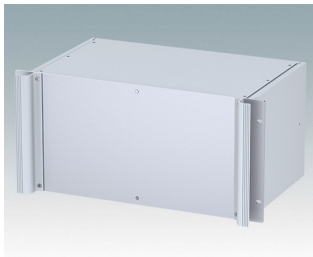

M6219535
COMBIMET 19" 5Ux265mm
Aluminium
Gris clair RAL 7035
221x482,6x265mm