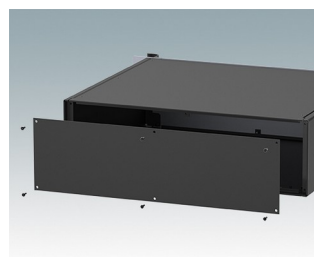

Boitiers pour rack universels conformes aux normes DIN 41494 et IEC 60297-3

- Boitiers pour rack 19" polyvalents, formats 1U à 6U
- Design très moderne incorporant des poignées de plaque avant ergonomiques
- Versions de 24 "(610 mm) très profondes pour les racks de serveur informatique
- Version T avec partie supérieure ouverte
- Robuste corps de boîtier en aluminium avec plaques supérieure, inférieure et arrière amovibles
- Plaques supérieure et inférieure avec ou sans aération
- Plaque avant 19" en aluminium anodisé
- Trous de fixation dans la plaque inférieure pour cartes de circuits imprimés et châssis
- Des goujons M4 de mise à la terre sur tous les composants assurent la continuité électrique
- Deux coloris standard : noir ou gris clair
- Boitiers fournis entièrement assemblés

Commandez votre version entièrement personnalisée. [En savoir plus >>](#)

Versions

M6119235
COMBIMET T 19" 2Ux365mm
Ouvert
Aluminium
Gris clair RAL 7035
88,1x482,6x365mm

M6119239
COMBIMET T 19" 2Ux365mm
Ouvert
Aluminium
Noir RAL 9005
88,1x482,6x365mm