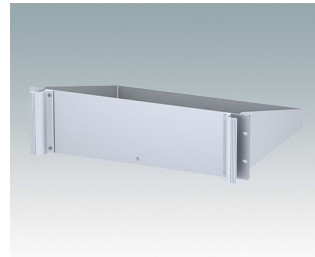

Boitiers pour rack universels conformes aux normes DIN 41494 et IEC 60297-3

- Boitiers pour rack 19" polyvalents, formats 1U à 6U
- Design très moderne incorporant des poignées de plaque avant ergonomiques
- Versions de 24 "(610 mm) très profondes pour les racks de serveur informatique
- Version T avec partie supérieure ouverte
- Robuste corps de boîtier en aluminium avec plaques supérieure, inférieure et arrière amovibles
- Plaques supérieure et inférieure avec ou sans aération
- Plaque avant 19" en aluminium anodisé
- Trous de fixation dans la plaque inférieure pour cartes de circuits imprimés et châssis
- Des goujons M4 de mise à la terre sur tous les composants assurent la continuité électrique
- Deux coloris standard : noir ou gris clair
- Boitiers fournis entièrement assemblés

Commandez votre version entièrement personnalisée. [En savoir plus >>](#)

Versions

M6119235
COMBIMET T 19" 2Ux365mm
Ouvert
Aluminium
Gris clair RAL 7035
88,1x482,6x365mm

M6119239
COMBIMET T 19" 2Ux365mm
Ouvert
Aluminium
Noir RAL 9005
88,1x482,6x365mm