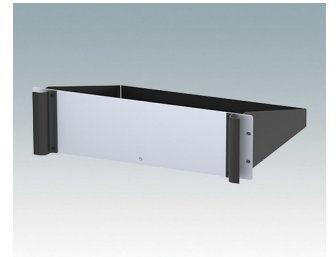

M6119339
COMBIMET T 19" 3Ux365mm
Ouvert
Aluminium
Noir RAL 9005
132,5x482,6x365mm