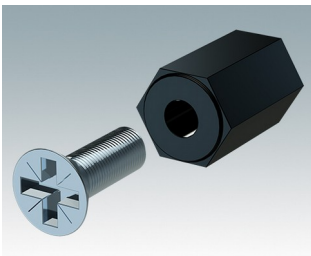

Accessoires

M5600001
Jeu pour montage des circuits
imprimés
PA 6
Noir RAL 9005