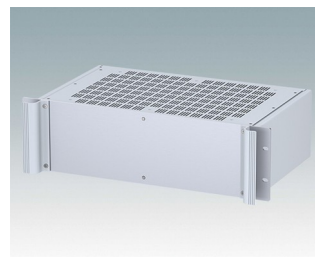

M6219345
COMBIMET 19" 3Ux265mm
avec aération
Aluminium
Gris clair RAL 7035
132,5x482,6x265mm