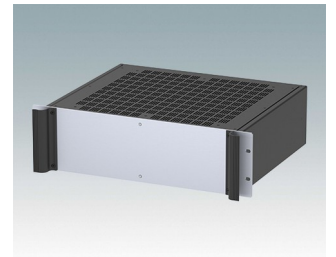

M6219369
COMBIMET 19" 3Ux365mm
avec aération
Aluminium
Noir RAL 9005
132,5x482,6x365mm