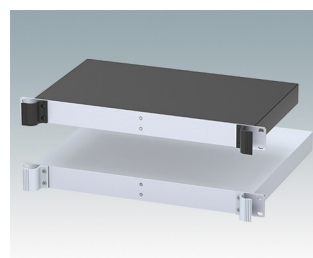

Boitiers pour rack universels conformes aux normes DIN 41494 et IEC 60297-3

- Boitiers pour rack 19" polyvalents, formats 1U à 6U
- Design très moderne incorporant des poignées de plaque avant ergonomiques
- Versions de 24 "(610 mm) très profondes pour les racks de serveur informatique
- Version T avec partie supérieure ouverte
- Robuste corps de boîtier en aluminium avec plaques supérieure, inférieure et arrière amovibles
- Plaques supérieure et inférieure avec ou sans aération
- Plaque avant 19" en aluminium anodisé
- Trous de fixation dans la plaque inférieure pour cartes de circuits imprimés et châssis
- Des goujons M4 de mise à la terre sur tous les composants assurent la continuité électrique
- Deux coloris standard : noir ou gris clair
- Boitiers fournis entièrement assemblés

Commandez votre version entièrement personnalisée. [En savoir plus >>](#)