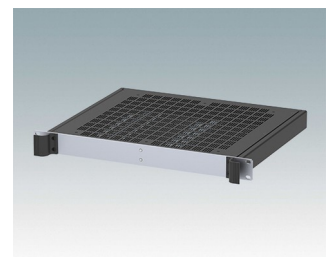

M6219169
COMBIMET 19" 1Ux365mm
avec aération
Aluminium
Noir RAL 9005
43,6x482,6x365mm