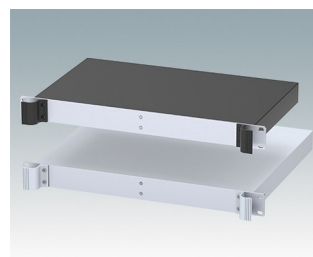

Boitiers pour rack universels conformes aux normes DIN 41494 et IEC 60297-3

- Boitiers pour rack 19" polyvalents, formats 1U à 6U
- Design très moderne incorporant des poignées de plaque avant ergonomiques
- Versions de 24 "(610 mm) très profondes pour les racks de serveur informatique
- Version T avec partie supérieure ouverte
- Robuste corps de boîtier en aluminium avec plaques supérieure, inférieure et arrière amovibles
- Plaques supérieure et inférieure avec ou sans aération
- Plaque avant 19" en aluminium anodisé
- Trous de fixation dans la plaque inférieure pour cartes de circuits imprimés et châssis
- Des goujons M4 de mise à la terre sur tous les composants assurent la continuité électrique
- Deux coloris standard : noir ou gris clair
- Boitiers fournis entièrement assemblés

Commandez votre version entièrement personnalisée. [En savoir plus >>](#)