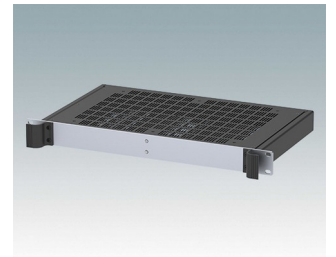

M6119335
COMBIMET T 19" 3Ux365mm
Ouvert
Aluminium
Gris clair RAL 7035
132,5x482,6x365mm

M6119339
COMBIMET T 19" 3Ux365mm
Ouvert
Aluminium
Noir RAL 9005
132,5x482,6x365mm

M6219115
COMBIMET 19" 1Ux265mm
panneau supérieur plein
Aluminium
Gris clair RAL 7035
43,6x482,6x265mm

M6219119
COMBIMET 19" 1Ux265mm
panneau supérieur plein
Aluminium
Noir RAL 9005
43,6x482,6x265mm

M6219125
COMBIMET 19" 1Ux365mm
panneau supérieur plein
Aluminium
Gris clair RAL 7035
43,6x482,6x365mm

M6219129
COMBIMET 19" 1Ux365mm
panneau supérieur plein
Aluminium
Noir RAL 9005
43,6x482,6x365mm

M6219135
COMBIMET 19" 1Ux265mm
Aluminium
Gris clair RAL 7035
43,6x482,6x265mm

M6219139
COMBIMET 19" 1Ux265mm
Aluminium
Noir RAL 9005
43,6x482,6x265mm

M6219145
COMBIMET 19" 1Ux265mm
avec aération
Aluminium
Gris clair RAL 7035
43,6x482,6x265mm