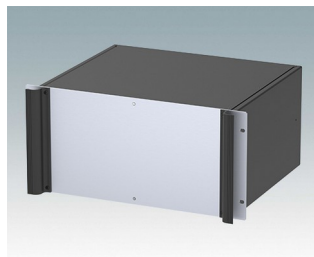

M6219559
COMBIMET 19" 5Ux365mm
Aluminium
Noir RAL 9005
221x482,6x365mm