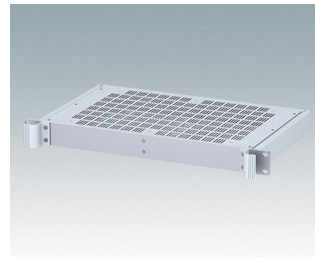

M6119335
COMBIMET T 19" 3Ux365mm
Ouvert
Aluminium
Gris clair RAL 7035
132,5x482,6x365mm

M6119339
COMBIMET T 19" 3Ux365mm
Ouvert
Aluminium
Noir RAL 9005
132,5x482,6x365mm

M6219115
COMBIMET 19" 1Ux265mm
panneau supérieur plein
Aluminium
Gris clair RAL 7035
43,6x482,6x265mm

M6219119
COMBIMET 19" 1Ux265mm
panneau supérieur plein
Aluminium
Noir RAL 9005
43,6x482,6x265mm

M6219125
COMBIMET 19" 1Ux365mm
panneau supérieur plein
Aluminium
Gris clair RAL 7035
43,6x482,6x365mm

M6219129
COMBIMET 19" 1Ux365mm
panneau supérieur plein
Aluminium
Noir RAL 9005
43,6x482,6x365mm

M6219135
COMBIMET 19" 1Ux265mm
Aluminium
Gris clair RAL 7035
43,6x482,6x265mm

M6219139
COMBIMET 19" 1Ux265mm
Aluminium
Noir RAL 9005
43,6x482,6x265mm

M6219145
COMBIMET 19" 1Ux265mm
avec aération
Aluminium
Gris clair RAL 7035
43,6x482,6x265mm