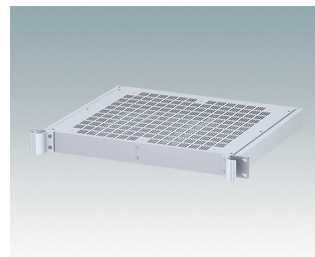

M6219165
COMBIMET 19" 1Ux365mm
avec aération
Aluminium
Gris clair RAL 7035
43,6x482,6x365mm