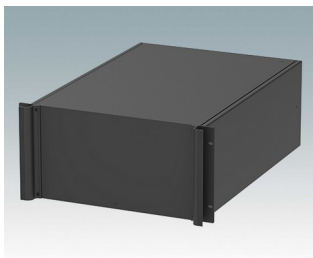

M6219579
COMBIMET 19" 5Ux610mm
Aluminium
Noir RAL 9005
221x482,6x609,6mm