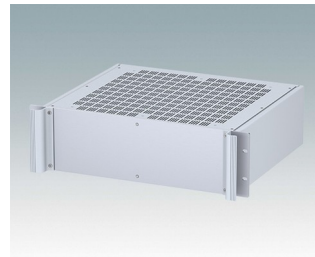

M6219365
COMBIMET 19" 3Ux365mm
avec aération
Aluminium
Gris clair RAL 7035
132,5x482,6x365mm