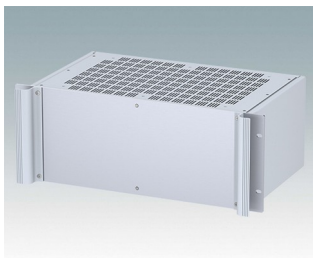

M6219445
COMBIMET 19" 4Ux265mm
avec aération
Aluminium
Gris clair RAL 7035
177x482,6x265mm