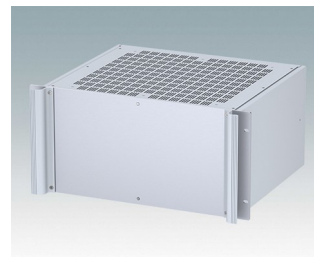

M6219565
COMBIMET 19" 5Ux365mm
avec aération
Aluminium
Gris clair RAL 7035
221x482,6x365mm