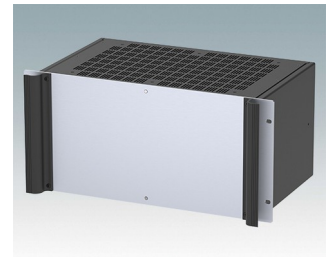

M6219549
COMBIMET 19" 5Ux265mm
avec aération
Aluminium
Noir RAL 9005
221x482,6x265mm