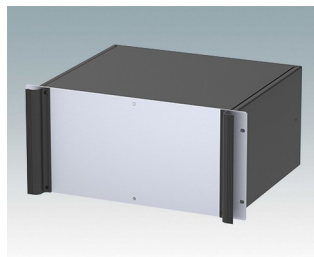

M6219559
COMBIMET 19" 5Ux365mm
Aluminium
Noir RAL 9005
221x482,6x365mm