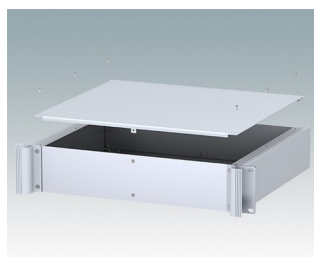

Boitiers pour rack universels conformes aux normes DIN 41494 et IEC 60297-3

- Boitiers pour rack 19" polyvalents, formats 1U à 6U
- Design très moderne incorporant des poignées de plaque avant ergonomiques
- Versions de 24 "(610 mm) très profondes pour les racks de serveur informatique
- Version T avec partie supérieure ouverte
- Robuste corps de boîtier en aluminium avec plaques supérieure, inférieure et arrière amovibles
- Plaques supérieure et inférieure avec ou sans aération
- Plaque avant 19" en aluminium anodisé
- Trous de fixation dans la plaque inférieure pour cartes de circuits imprimés et châssis
- Des goujons M4 de mise à la terre sur tous les composants assurent la continuité électrique
- Deux coloris standard : noir ou gris clair
- Boitiers fournis entièrement assemblés

Commandez votre version entièrement personnalisée. [En savoir plus >>](#)