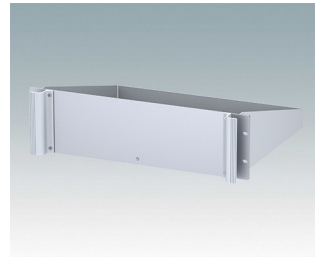

Boitiers pour rack universels conformes aux normes DIN 41494 et IEC 60297-3

- Boitiers pour rack 19" polyvalents, formats 1U à 6U
- Design très moderne incorporant des poignées de plaque avant ergonomiques
- Versions de 24 "(610 mm) très profondes pour les racks de serveur informatique
- Version T avec partie supérieure ouverte
- Robuste corps de boîtier en aluminium avec plaques supérieure, inférieure et arrière amovibles
- Plaques supérieure et inférieure avec ou sans aération
- Plaque avant 19" en aluminium anodisé
- Trous de fixation dans la plaque inférieure pour cartes de circuits imprimés et châssis
- Des goujons M4 de mise à la terre sur tous les composants assurent la continuité électrique
- Deux coloris standard : noir ou gris clair
- Boitiers fournis entièrement assemblés

Commandez votre version entièrement personnalisée. [En savoir plus >>](#)

Versions

M6119235
COMBIMET T 19" 2Ux365mm
Ouvert
Aluminium
Gris clair RAL 7035
88,1x482,6x365mm

M6119239
COMBIMET T 19" 2Ux365mm
Ouvert
Aluminium
Noir RAL 9005
88,1x482,6x365mm