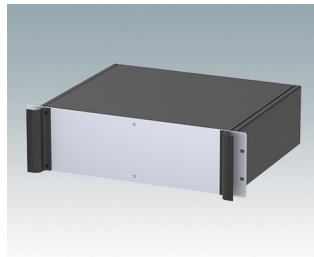

M6219359
COMBIMET 19" 3Ux365mm
Aluminium
Noir RAL 9005
132,5x482,6x365mm