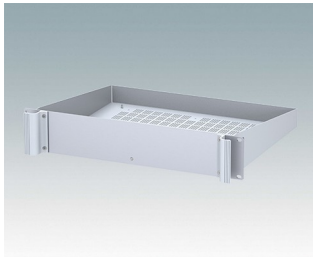

Versions

M6119235
COMBIMET T 19" 2Ux365mm
Ouvert
Aluminium
Gris clair RAL 7035
88,1x482,6x365mm