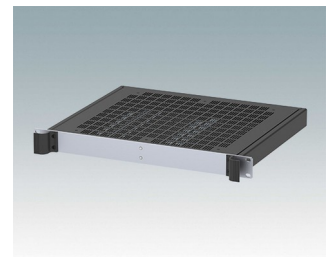

M6219169
COMBIMET 19" 1Ux365mm
avec aération
Aluminium
Noir RAL 9005
43,6x482,6x365mm