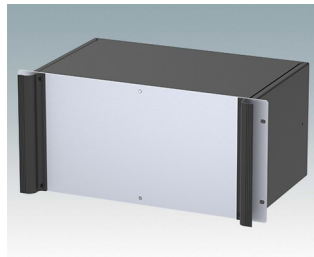

M6219539
COMBIMET 19" 5Ux265mm
Aluminium
Noir RAL 9005
221x482,6x265mm