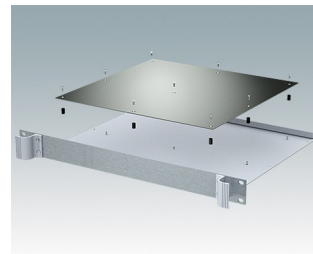

M6200365
Kit de plaque support (365mm)
Aluminium
Fini naturel
335x330x1,5mm