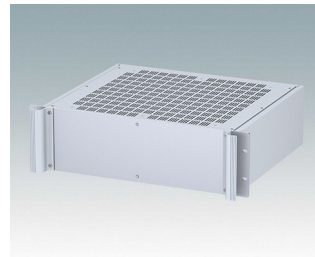

M6219365
COMBIMET 19" 3Ux365mm
avec aération
Aluminium
Gris clair RAL 7035
132,5x482,6x365mm