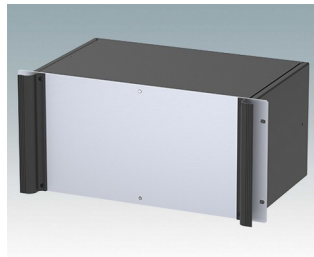

M6219539
COMBIMET 19" 5Ux265mm
Aluminium
Noir RAL 9005
221x482,6x265mm