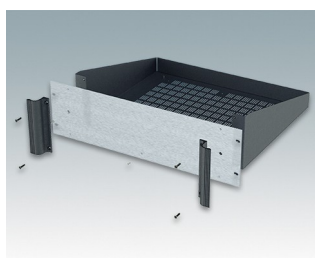

Boitiers pour rack universels conformes aux normes DIN 41494 et IEC 60297-3

- Boitiers pour rack 19" polyvalents, formats 1U à 6U
- Design très moderne incorporant des poignées de plaque avant ergonomiques
- Versions de 24 "(610 mm) très profondes pour les racks de serveur informatique
- Version T avec partie supérieure ouverte
- Robuste corps de boîtier en aluminium avec plaques supérieure, inférieure et arrière amovibles
- Plaques supérieure et inférieure avec ou sans aération
- Plaque avant 19" en aluminium anodisé
- Trous de fixation dans la plaque inférieure pour cartes de circuits imprimés et châssis
- Des goujons M4 de mise à la terre sur tous les composants assurent la continuité électrique
- Deux coloris standard : noir ou gris clair
- Boitiers fournis entièrement assemblés

Commandez votre version entièrement personnalisée. [En savoir plus >>](#)