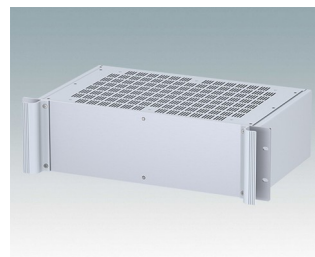

M6219345
COMBIMET 19" 3Ux265mm
avec aération
Aluminium
Gris clair RAL 7035
132,5x482,6x265mm