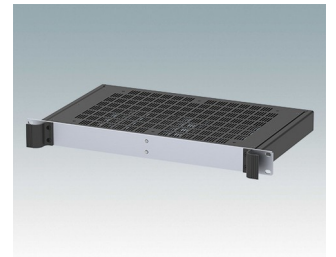

M6119335
COMBIMET T 19" 3Ux365mm
Ouvert
Aluminium
Gris clair RAL 7035
132,5x482,6x365mm

M6119339
COMBIMET T 19" 3Ux365mm
Ouvert
Aluminium
Noir RAL 9005
132,5x482,6x365mm

M6219115
COMBIMET 19" 1Ux265mm
panneau supérieur plein
Aluminium
Gris clair RAL 7035
43,6x482,6x265mm

M6219119
COMBIMET 19" 1Ux265mm
panneau supérieur plein
Aluminium
Noir RAL 9005
43,6x482,6x265mm

M6219125
COMBIMET 19" 1Ux365mm
panneau supérieur plein
Aluminium
Gris clair RAL 7035
43,6x482,6x365mm

M6219129
COMBIMET 19" 1Ux365mm
panneau supérieur plein
Aluminium
Noir RAL 9005
43,6x482,6x365mm

M6219135
COMBIMET 19" 1Ux265mm
Aluminium
Gris clair RAL 7035
43,6x482,6x265mm

M6219139
COMBIMET 19" 1Ux265mm
Aluminium
Noir RAL 9005
43,6x482,6x265mm

M6219145
COMBIMET 19" 1Ux265mm
avec aération
Aluminium
Gris clair RAL 7035
43,6x482,6x265mm