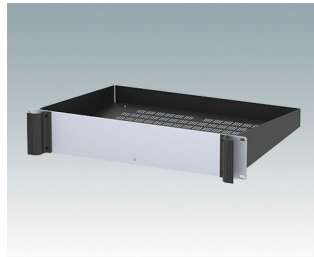

Boitiers pour rack universels conformes aux normes DIN 41494 et IEC 60297-3

- Boitiers pour rack 19" polyvalents, formats 1U à 6U
- Design très moderne incorporant des poignées de plaque avant ergonomiques
- Versions de 24 "(610 mm) très profondes pour les racks de serveur informatique
- Version T avec partie supérieure ouverte
- Robuste corps de boîtier en aluminium avec plaques supérieure, inférieure et arrière amovibles
- Plaques supérieure et inférieure avec ou sans aération
- Plaque avant 19" en aluminium anodisé
- Trous de fixation dans la plaque inférieure pour cartes de circuits imprimés et châssis
- Des goujons M4 de mise à la terre sur tous les composants assurent la continuité électrique
- Deux coloris standard : noir ou gris clair
- Boitiers fournis entièrement assemblés

Commandez votre version entièrement personnalisée. [En savoir plus >>](#)

Versions

M6119235
COMBIMET T 19" 2Ux365mm
Ouvert
Aluminium
Gris clair RAL 7035
88,1x482,6x365mm

M6119239
COMBIMET T 19" 2Ux365mm
Ouvert
Aluminium
Noir RAL 9005
88,1x482,6x365mm

M6119335
COMBIMET T 19" 3Ux365mm
Ouvert
Aluminium
Gris clair RAL 7035
132,5x482,6x365mm

M6119339
COMBIMET T 19" 3Ux365mm
Ouvert
Aluminium
Noir RAL 9005
132,5x482,6x365mm

M6219115
COMBIMET 19" 1Ux265mm
panneau supérieur plein
Aluminium
Gris clair RAL 7035
43,6x482,6x265mm