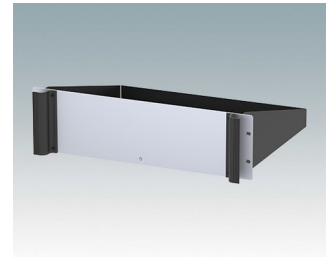

M6119339
COMBIMET T 19" 3Ux365mm
Ouvert
Aluminium
Noir RAL 9005
132,5x482,6x365mm