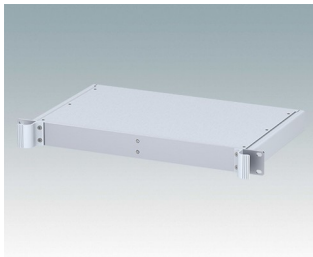

M6219135
COMBIMET 19" 1Ux265mm
Aluminium
Gris clair RAL 7035
43,6x482,6x265mm