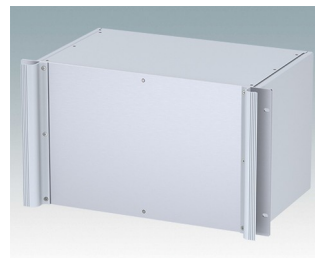

M6219635
COMBIMET 19" 6Ux265mm
Aluminium
Gris clair RAL 7035
266x482,6x265mm