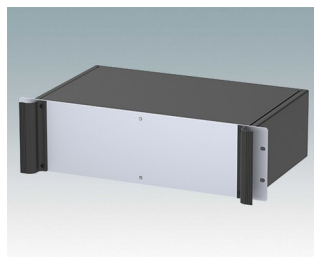

M6219339
COMBIMET 19" 3Ux265mm
Aluminium
Noir RAL 9005
132,5x482,6x265mm