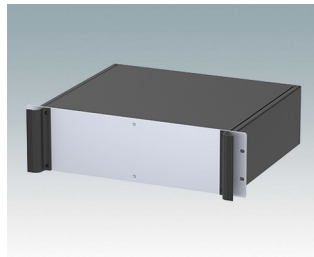

M6219359
COMBIMET 19" 3Ux365mm
Aluminium
Noir RAL 9005
132,5x482,6x365mm