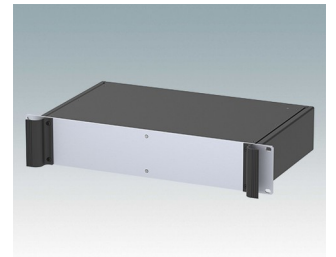

M6219239
COMBIMET 19" 2Ux265mm
Aluminium
Noir RAL 9005
88,1x482,6x265mm