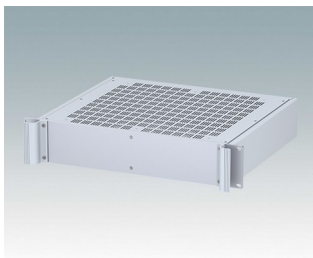

M6219265
COMBIMET 19" 2Ux365mm
avec aération
Aluminium
Gris clair RAL 7035
88,1x482,6x365mm