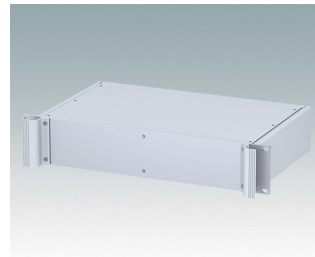

M6219235
COMBIMET 19" 2Ux265mm
Aluminium
Gris clair RAL 7035
88,1x482,6x265mm