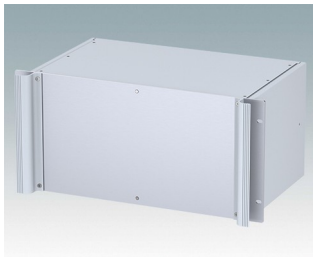

M6219535
COMBIMET 19" 5Ux265mm
Aluminium
Gris clair RAL 7035
221x482,6x265mm