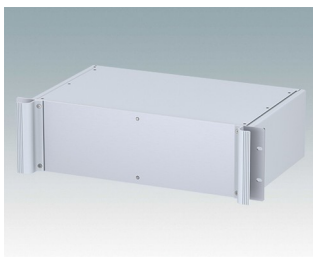

M6219335
COMBIMET 19" 3Ux265mm
Aluminium
Gris clair RAL 7035
132,5x482,6x265mm