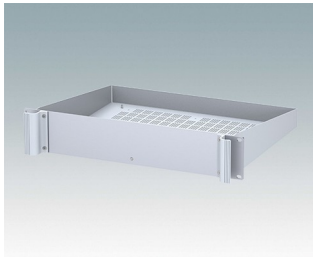

Versions

M6119235
COMBIMET T 19" 2Ux365mm
Ouvert
Aluminium
Gris clair RAL 7035
88,1x482,6x365mm