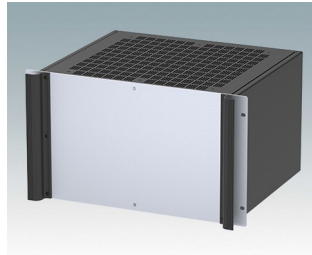

M6219669
COMBIMET 19" 6Ux365mm
avec aération
Aluminium
Noir RAL 9005
266x482,6x365mm