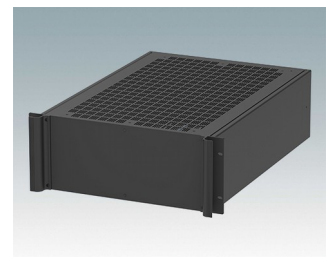

M6219489
COMBIMET 19" 4Ux610mm
avec aération
Aluminium
Noir RAL 9005
177x482,6x609,6mm