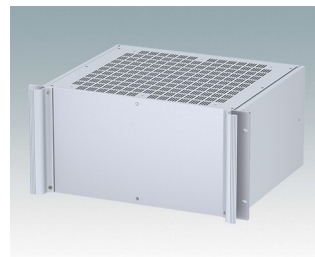

M6219565
COMBIMET 19" 5Ux365mm
avec aération
Aluminium
Gris clair RAL 7035
221x482,6x365mm