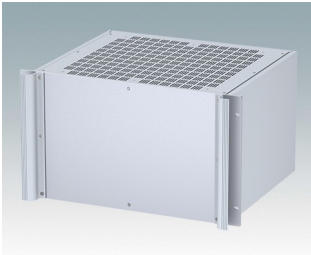

M6219665
COMBIMET 19" 6Ux365mm
avec aération
Aluminium
Gris clair RAL 7035
266x482,6x365mm