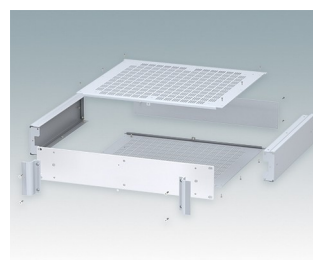

Boitiers pour rack universels conformes aux normes DIN 41494 et IEC 60297-3

- Boitiers pour rack 19" polyvalents, formats 1U à 6U
- Design très moderne incorporant des poignées de plaque avant ergonomiques
- Versions de 24 "(610 mm) très profondes pour les racks de serveur informatique
- Version T avec partie supérieure ouverte
- Robuste corps de boîtier en aluminium avec plaques supérieure, inférieure et arrière amovibles
- Plaques supérieure et inférieure avec ou sans aération
- Plaque avant 19" en aluminium anodisé
- Trous de fixation dans la plaque inférieure pour cartes de circuits imprimés et châssis
- Des goujons M4 de mise à la terre sur tous les composants assurent la continuité électrique
- Deux coloris standard : noir ou gris clair
- Boitiers fournis entièrement assemblés

Commandez votre version entièrement personnalisée. [En savoir plus >>](#)