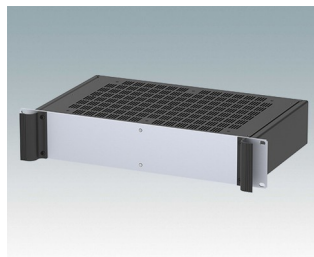

M6219249
COMBIMET 19" 2Ux265mm
avec aération
Aluminium
Noir RAL 9005
88,1x482,6x265mm