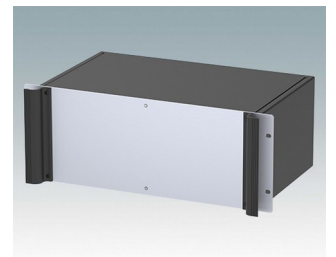

M6219439
COMBIMET 19" 4Ux265mm
Aluminium
Noir RAL 9005
177x482,6x265mm