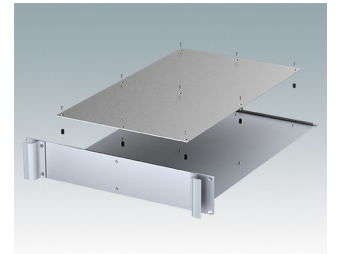

M6200610
Kit de plaque support (24")
Aluminium
Fini naturel
335x574,6x1,5mm

Sous réserve de modifications techniques. © OKW Enclosures Ltd