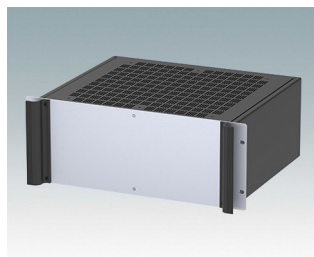

M6219469
COMBIMET 19" 4Ux365mm
avec aération
Aluminium
Noir RAL 9005
177x482,6x365mm