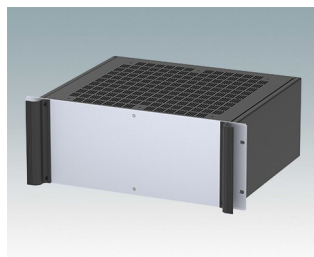

M6219469
COMBIMET 19" 4Ux365mm
avec aération
Aluminium
Noir RAL 9005
177x482,6x365mm